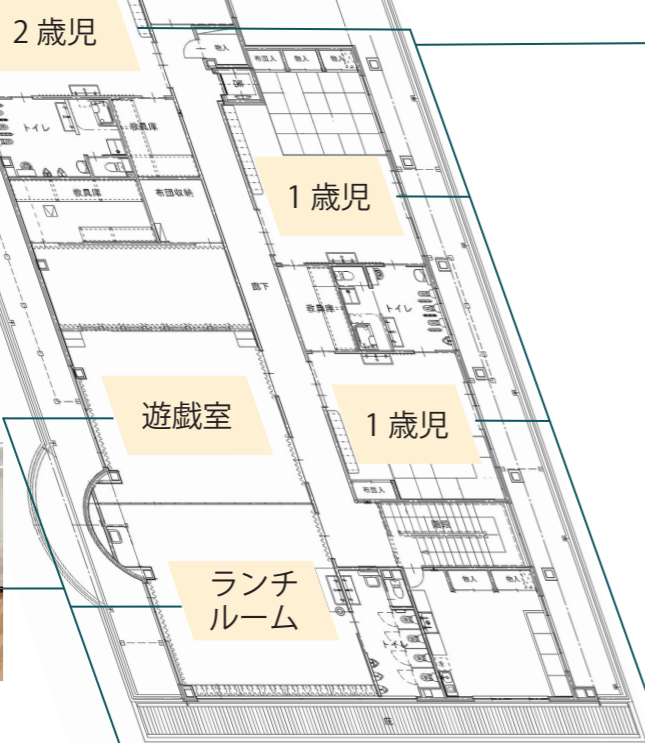

▶遊戯室、ランチルーム、3・4・5歳児室

「遊び・食べる・寝る」の場所を分け、生活のリズムを整えます。遊戯室とランチルームは、扉の開閉で部屋のレイアウトの変更が可能。異年齢との関わりを持てるようにしています。

▶園庭

木製大型遊具のほか、日除けを設置できる砂場がある。走り回れるグラウンドも確保。

◎ POINT 衛生面に配慮

▶手洗い場
外から帰ったらすぐに手洗い、うがいができるよう廊下付近に設置しています。

2F

▶0・1・2歳児室

個別対応ができるように部屋ごとに「遊び・食べる・寝る」ができるようにしています。床と畳部分があります。

▶調理室

園児のアレルギー対応状況や出欠確認の表示に工夫を凝らし、安全においしい給食を作ります。

1F

松前町立白鶴保育所 新園舎が完成しました

「白鶴保育所落成式」は11月4日、同園で開催されました。