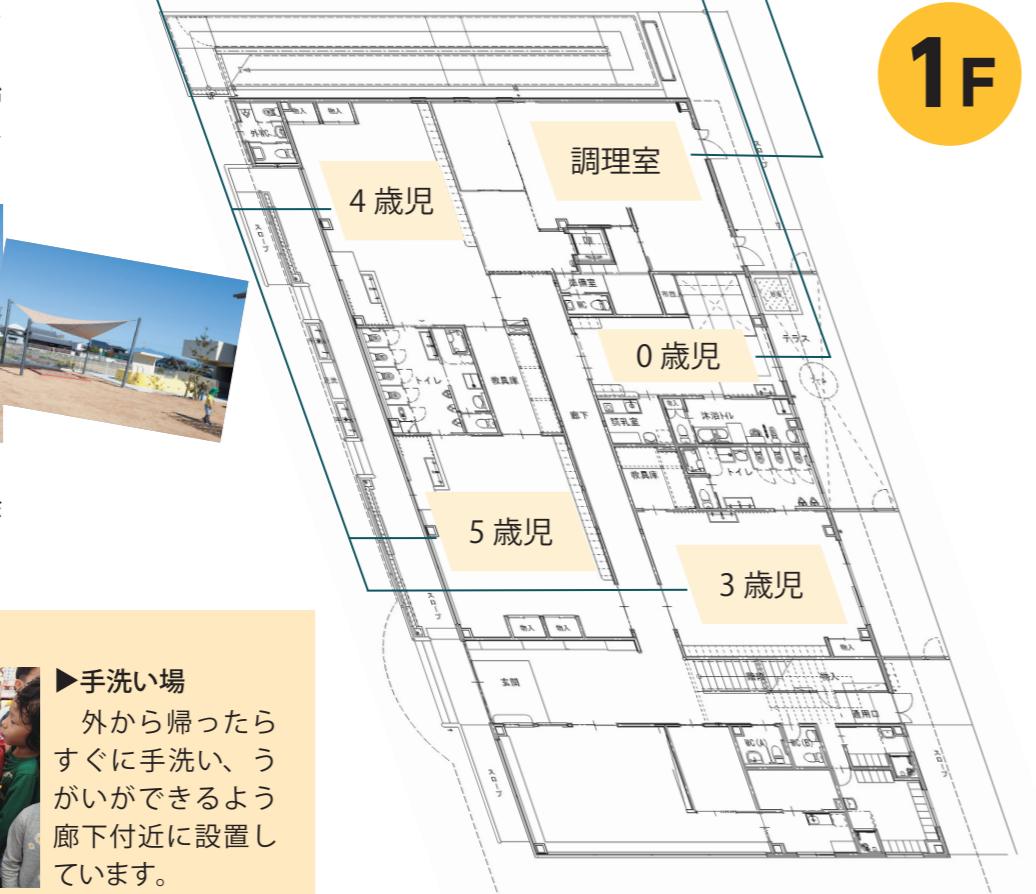

▶遊戯室、ランチルーム、3・4・5歳児室

「遊び・食べる・寝る」の場所を分け、生活のリズムを整えます。遊戯室とランチルームは、扉の開閉で部屋のレイアウトの変更が可能。異年齢との関わりを持てるようにしています。

▶園庭

木製大型遊具のほか、日除けを設置できる砂場がある。走り回れるグラウンドも確保。

◎ POINT 衛生面に配慮

▶手洗い場
外から帰ったらすぐに手洗い、うがいができるよう廊下付近に設置しています。

2F

▶0・1・2歳児室

個別対応ができるように部屋ごとに「遊び・食べる・寝る」ができるようにしています。床と畳部分があります。

▶調理室

園児のアレルギー対応状況や出欠確認の表示に工夫を凝らし、安全においしい給食を作ります。

1F

松前町立白鶴保育所 新園舎が完成しました

「白鶴保育所落成式」は11月4日、同園で開催されました。

60年以上もの間、地域の人たちに親しまれた旧園舎を取り壊し、1年4カ月かけて建築された新園舎。鉄骨造2階建ての新園舎は、全ての子どもたちが安心して過ごせるユニバーサルデザインを採用し、木目を生かしながら、自然を感じることでできる温かみのある造りとなっています。

落成式では、園児たちが踊りや歌を披露したほか、工事に携わった関係者に、感謝の気持ちを込めて作ったちぎり絵やメダルを贈りました。

Interview 園児に聞いた！ ぼくの・わたしのお気に入り