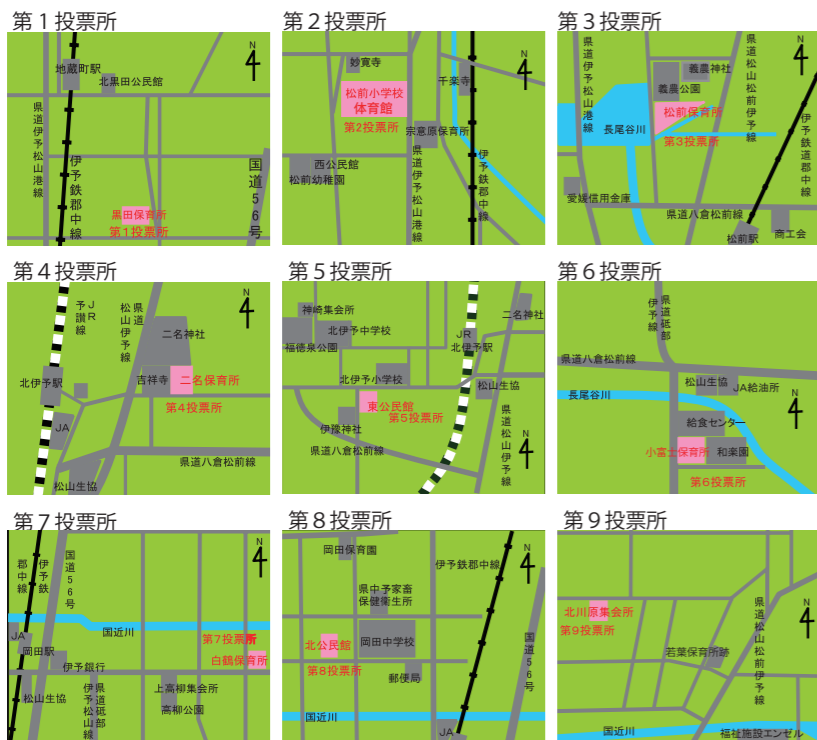

② 立候補者を知る

「街頭演説」「ポスター掲示場のポスター」「選挙運動用通常葉書」「インターネットでの選挙運動」などで、どのような人が立候補して、自分はどうの人に投票して松前町の未来を託したいのか、しっかりと考えましょう。

事前に投票できる 方法を知る

2 投票する (投票日以外)

投票日当日、選挙に行けなくても、次の方法を利用すれば投票できます。詳しくは、お問い合わせください。

① 不在者投票

選挙期間中、仕事や旅行などで遠隔地に滞在し、松前町で投票ができない場合は、滞在地の選挙管理委員会ですべて不在者投票ができます。また県選管指定の病院などに、入院・入所中であればその施設で不在者投票ができます。申請方法・期限などについては、あらかじめ、早めにお問い合わせください。

投票できる人

平成7年8月31日以前に生まれ、平成27年5月24日までに松前町に転入届を出した（住民登録がある）人で、引き続き松前町に住んでいる人
※投票日当日に選挙権があり、松前町の選挙人名簿に登録されている必要があります。

思いを形にする

3 投票する (投票日当日)

8月30日①
7時～20時

投票所入場券を持って投票所に行きましょう。お住まいの区域で投票所は異なります。投票所入場券にも記載していますので、確認してください。

投票区	投票所	区域
第1	黒田保育所	南黒田・北黒田
第2	松前小学校体育館	宗意原・新立
第3	松前保育所	本村・筒井・社宅
第4	二名保育所	徳丸・中川原・出作
第5	東公民館	神崎・鶴吉

投票区	投票所	区域
第6	小富士保育所	横田・大溝・永田・東古泉
第7	白鶴保育所	大間・上高柳・恵久美
第8	北公民館	昌農内・西高柳・西古泉
第9	北川原集会所	北川原・塩屋

町選挙管理委員会 ☎985-4132