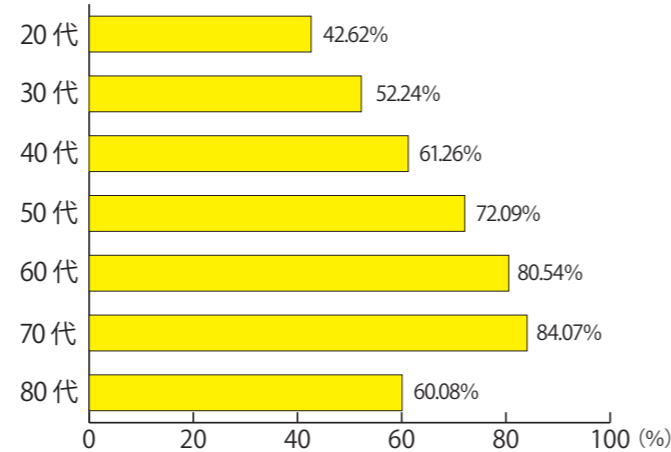

特集

一票から松前町の未来を描こう

投票率の低さは、選挙への関心が薄くなってきていることを表しています。特に若い人には、「自分たちのため」と思って選挙に行ってほしいと思います。自分たちが生活していく上で、町が良くなっていくことは重要です。その実現のために町民を代表して活動するのが町議会ですから、「自分たちのために、自分たちの代表を決める」という意識を持って、行動に移してほしいです。

町選挙管理委員会
藤野光央 委員長

ために町民を代表して活動するのが町議会ですから、「自分たちのために、自分たちの代表を決める」という意識を持って、行動に移してほしいです。

Interview

松前町議会議員選挙の投票率

実施年度	S 62	H 3	H 7	H 11	H 15	H 19	H 23
投票率(%)	90.89	85.01	82.78	80.55	72.80	68.88	65.86

●平成 23 年の投票率を各年代別に見ると…

8月30日執行の選挙は、私たちの住む松前町の未来のため、その代表である町議会議員を決める大切な選挙です。町議会の役割は▽条例や予算の決定や決算の承認▽町の事務に対する調査、検査や監査請求▽町の公益に関する意見書を国会や関係行政庁に提出▽町に関係する委員の選出や選任の同意などがありません。子育てや教育、道路の整備など、町がさまざまな事業を進めていく上で、議会は欠かせない存在です。

このことを再認識した上で、「投票する」ということを見直してみましよう。

低迷する投票率

実際、皆さんは投票に出掛けていますか。

上の町議会議員選挙の投票率のグラフを見ると、約30年前は9割の人が投票していましたが、年々低下。さらに、平成23年の選挙を年代別に見ると、20・30代の投票率が低いことが読み取れます。

町民の代表を決める選挙

協力 伊予農業高等学校 2年生

町議会のしくみと役割

今、選挙を考える

18歳選挙権のことで選挙が話題になっている今、8月30日、町民の代表を決める大切な選挙が行われます。この機会に、選挙について、もう一度考えてみましょう。

選挙について見直す

公職選挙法の改正で、来年の夏以降、選挙権が20歳以上から18歳以上に引き下げられることとなり、大きな選挙の見直しが行われました。

その中で、来年以降に選挙権を得る可能性がある高校2年生に、「もし今、選挙権があったとしたら…」という質問を行いました。その答えが、上の写真の通りです。