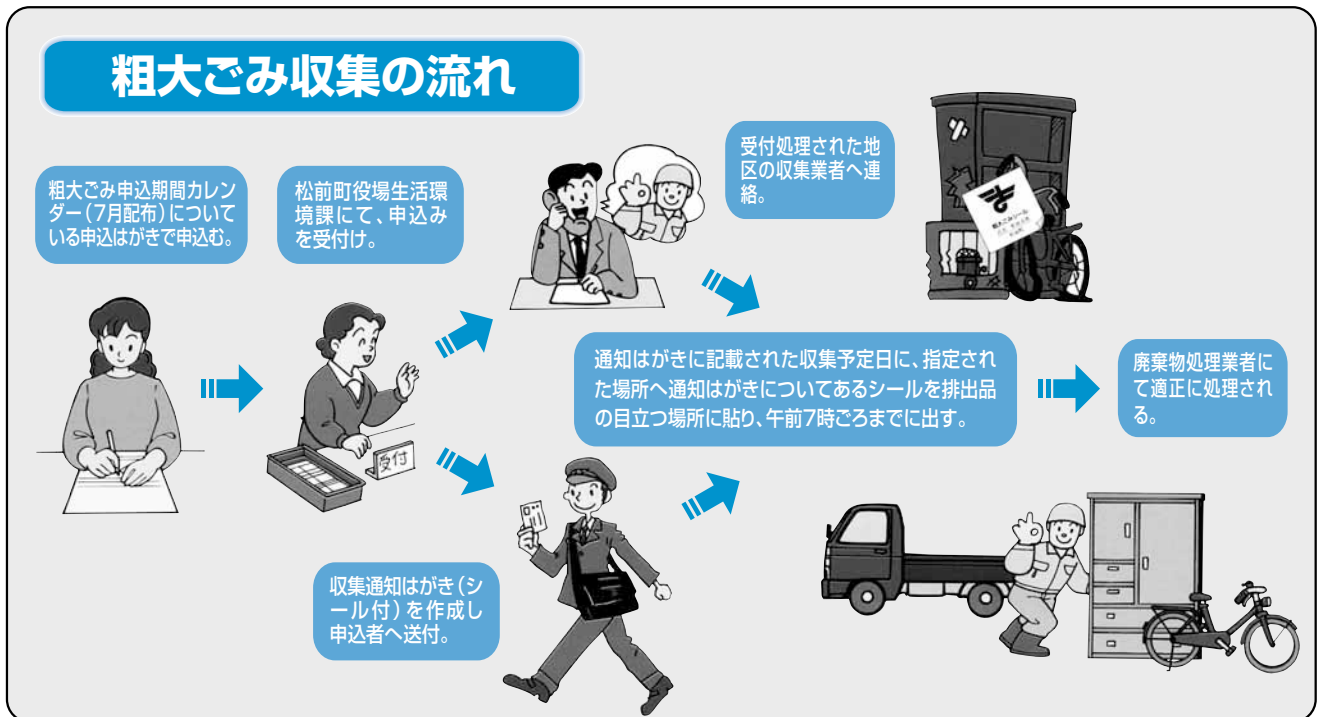

# 始まります!! 粗大ごみの戸別収集

ごみ置場へは粗大ごみを出すことはできません!

8月から粗大ごみの戸別収集(無料)が始まります。

粗大ごみの収集を希望される方は、申込はがきで生活環境課まで申込みをしてください。

※ 申込月 松前校区：9月、11月、1月 北伊予・岡田校区：8月、10月、12月、2月

※ 詳しくは7月号の広報まさきと一緒に配布しました「平成17年度粗大ごみ申込期間カレンダー」をご覧ください。

## ごみ減量化ポスターの作品募集

松前町では、ごみの削減運動の一環として、次のとおりごみ減量化ポスターの作品を募集します。「ごみはきちんと分別を」、「リサイクルで資源を大切にする」、「ごみを捨てない」、「ものを大切に使うこと」などごみを減らそうと呼びかけるものや自分で行おうとするものならどんな内容でも結構です。ふるってご応募ください。

- 応募資格 町内の小学生
- 作品の規格 画用紙(B版4つ切り又はB3版)
- 応募方法 作品の裏に学校名・学年・氏名を書いて2学期が始ったら担任の先生に提出してください。