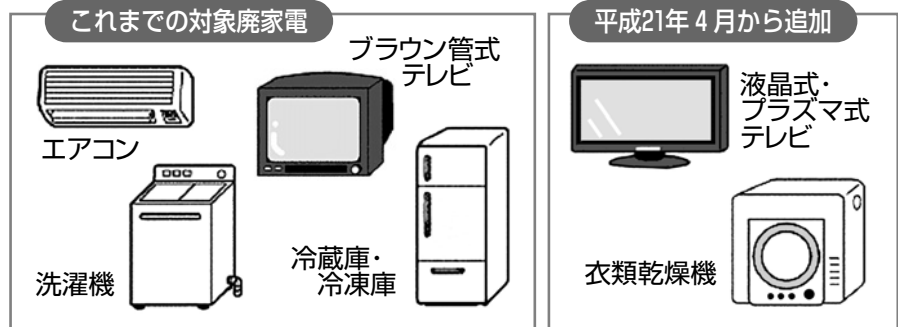

4月1日から

ごみの分別方法が一部変わります

●家電リサイクル

4月1日から新たに、「液晶式・プラズマ式テレビ」「衣類乾燥機」が家電リサイクルの対象品目に追加されます。

右記の家電製品は、粗大ごみとして出すことはできません。次のうちから処理方法を選んでください。なお、引き取りにはリサイクル料金、収集運搬料金が必要です。

処理方法

- 購入したお店か、買い替えをするお店に引き取りを依頼する。
- 郵便局でリサイクル券を購入し、町の一般廃棄物収集運搬許可業者に引き取りを依頼する。