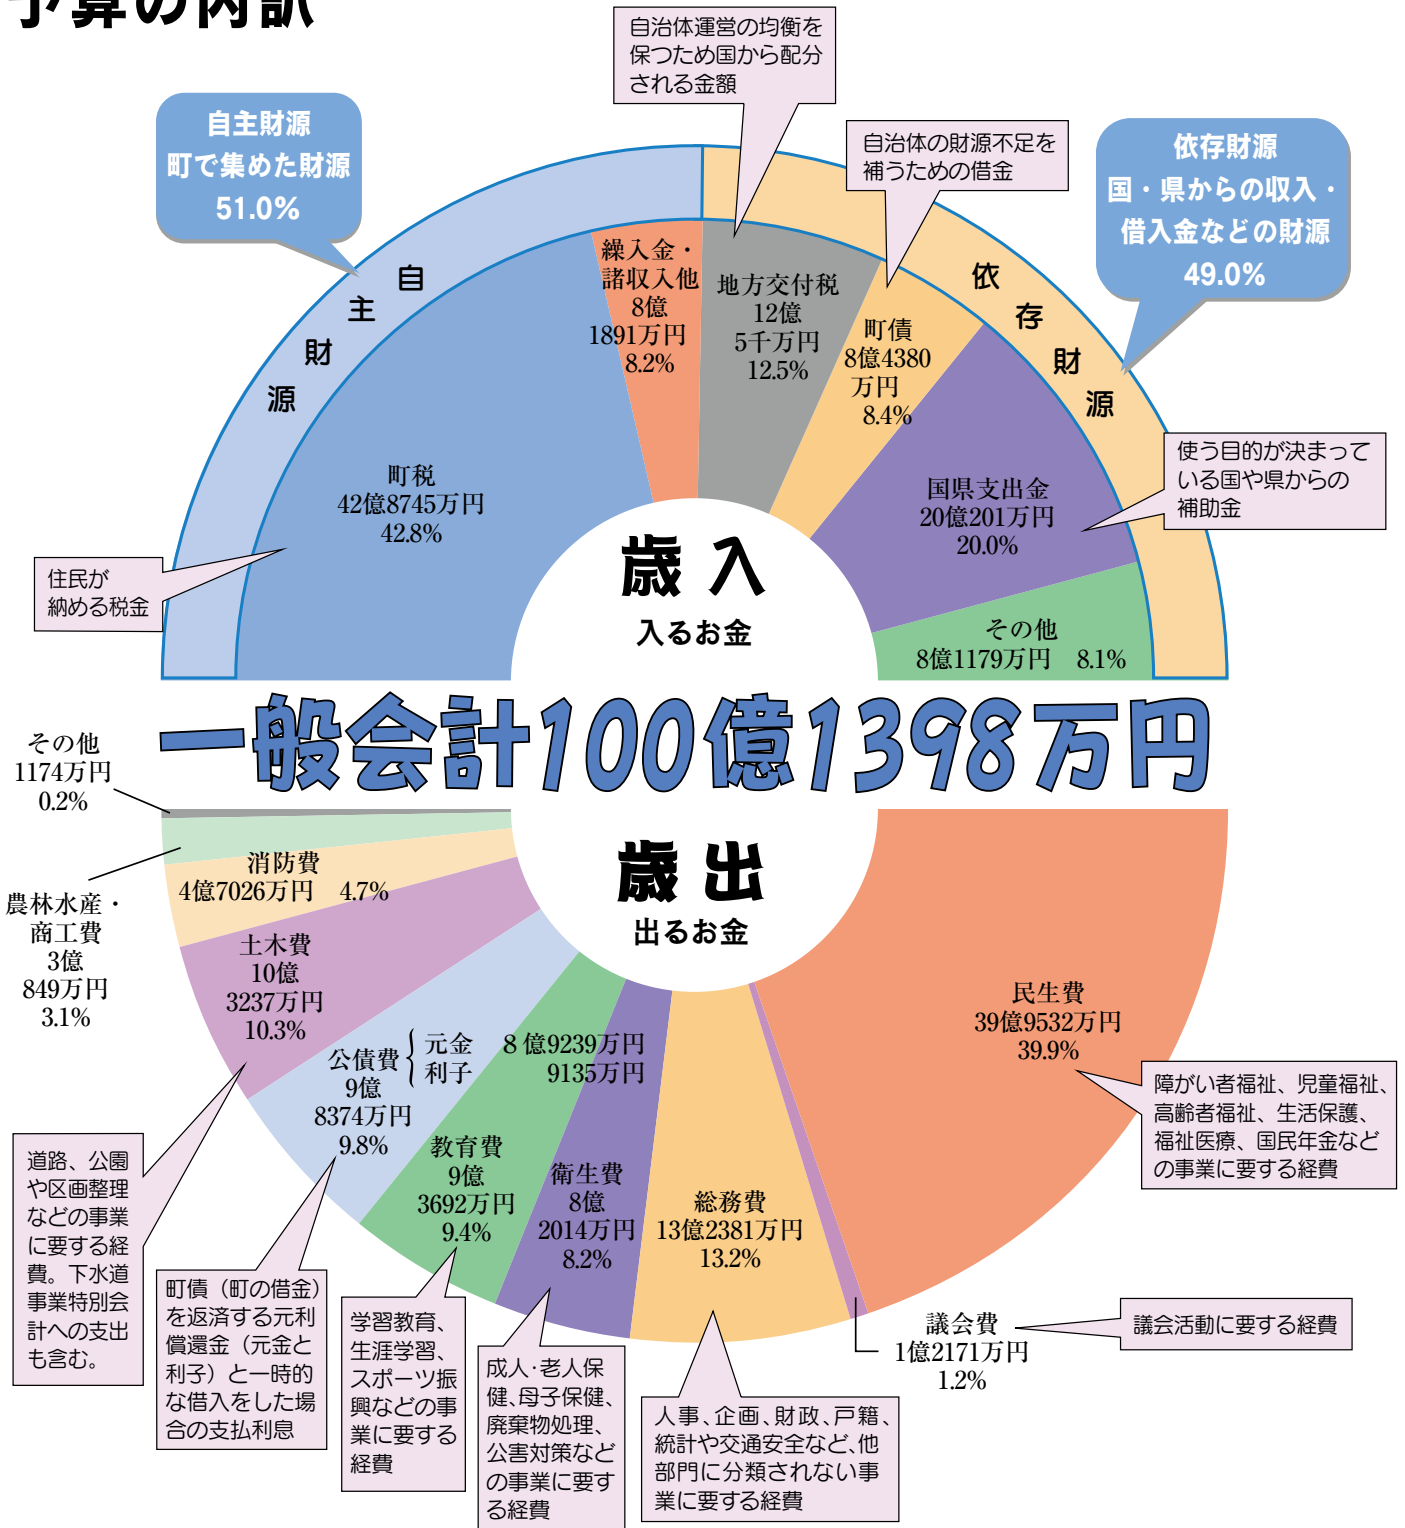

更に防災 子育て支援施設

予算の内訳

※グラフ中1万円未満は切り捨てて表示しているため、合計が一致しない場合があります。