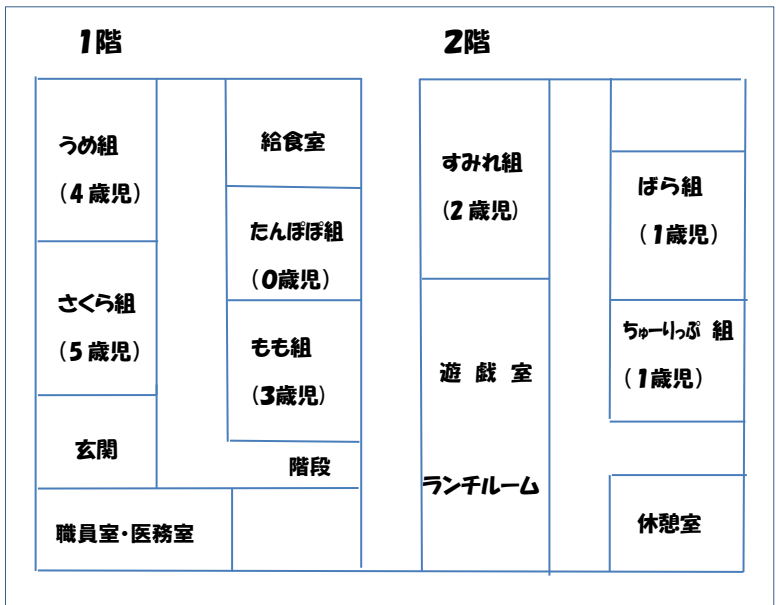

地図

保育所の概要

所在地：〒791-3142 伊予郡松前町上高柳266-1
TEL/FAX 089-984-1088

定員：96名

対象：6か月～就学前までの幼児

保育時間：保育標準時間（月～金）7:00～18:00
（土）7:30～12:30

保育短時間（月～金）8:00～16:00
（土）7:30～12:30

延長保育時間（月～金）18:00～19:00

アットホームな雰囲気の中で、クラスの枠を超えて異年齢保育を実施しています。

のびのびとした自然がいっぱいの環境の中で、思いやりや優しさを感じながら一人一人が自己発揮できるよう保育を進めています。

主な行事予定

入園式・家庭訪問・内科健診・歯科検診・運動会(親子のつどい)・参観日
春の遠足・七夕まつり・夏祭り・プールあそび・みこしパレード・秋の遠足
園外保育・生活発表会・クリスマス会・節分・ひな祭り・お別れ遠足・卒園式

1日の過ごし方

0歳児	7:00	8:00					16:00～18:00～19:00		
	早期保育	※0歳児は個人のテイクアウトプログラムとなります					降所	居残り保育	延長保育
		1・2歳児	9:30	11:45	12:45	15:00			
3～5歳児		12:00	13:00	15:00	あそび				
		あそび	おやつ	食事	午睡	おやつ	あそび		

保育所見取り図

☆子育てに関するご相談がありましたら、いつでもお気軽にお電話ください。
☆保育所施設の見学をご希望の方は、事前にご連絡をください。