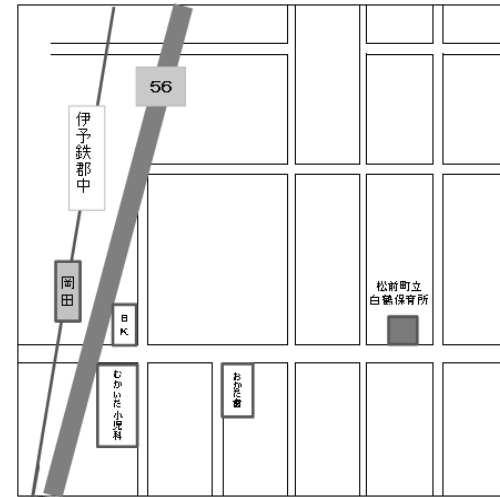

地図

保育所の概要

所在地：〒791-3142 伊予郡松前町上高柳266-1
TEL/FAX 089-984-1088

定員：96名

対象：6か月～就学前までの幼児

保育時間：保育標準時間（月～金）7:00～18:00
（土）7:30～12:30

保育短時間（月～金）8:00～16:00
（土）7:30～12:30

延長保育時間（月～金）18:00～19:00