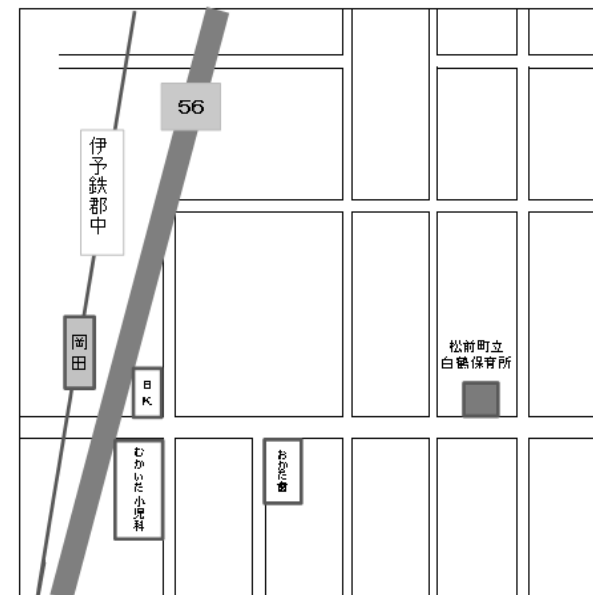

1日の過ごし方

	7:15	8:00					16:00	18:15	
1・2歳児	早期保育	あそび	9:30	11:30	12:30	15:00	あそび	降所	居残り保育
			おやつ	食事	午睡	おやつ			
3～5歳児		あそび		12:00	13:00	15:00	あそび		
				食事	午睡	おやつ			

主な行事予定

- 入園式・家庭訪問
- 内科健診・歯科検診
- 参観日・春の遠足
- 七夕まつり・夏祭り
- フールあそび・みこしパレード
- 運動会(親子のつどい)
- 秋の遠足・園外保育
- 生活発表会・クリスマス会
- 節分・ひな祭り
- お別れ遠足・卒園式