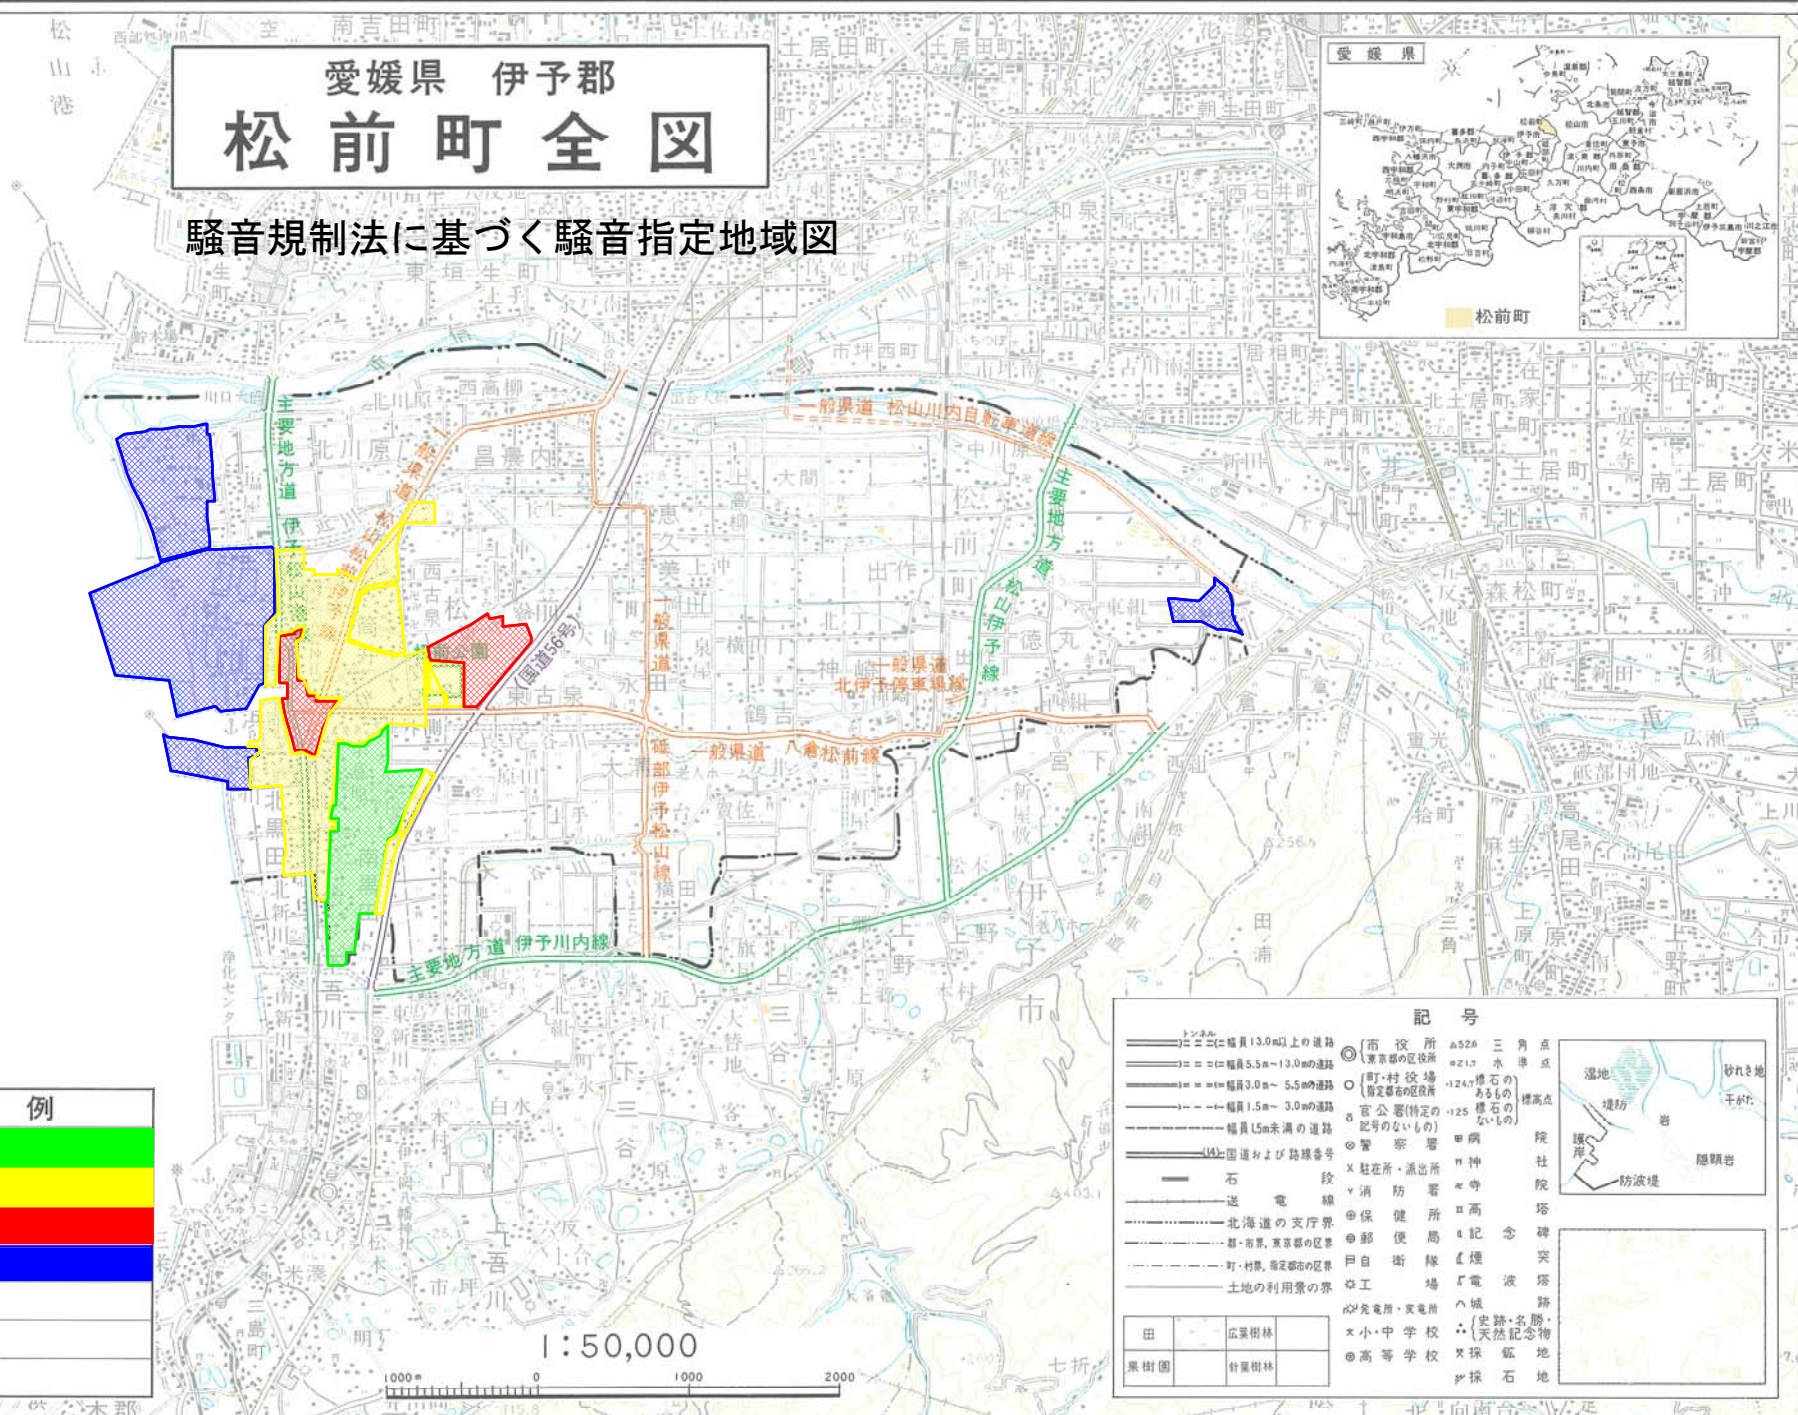

後

愛媛県 伊予郡 松前町全図

騒音規制法に基づく騒音指定地域図

凡	例
第1種	
第2種	
第3種	
第4種	

記号	
	△526 三角点
	○217 水準点
	○124 標石の あるもの
	○125 標石の ないもの
	○ 警察署
	× 駐在所・派出所
	▽ 消防署
	○ 保健所
	◎ 郵便局
	⊕ 自衛隊
	⊙ 工場
	△ 城跡
	○ (史跡・名勝・ 天然記念物)
	× 小・中学校
	○ 高等学校
	× 採石地
	○ 採石地

「この地図の作成に当たっては、国土院院長の承認を得て、同院発行の5万分1地形図を複製したものである。(承認番号 平14四複、第91号)」

愛媛県伊予郡松前町役場