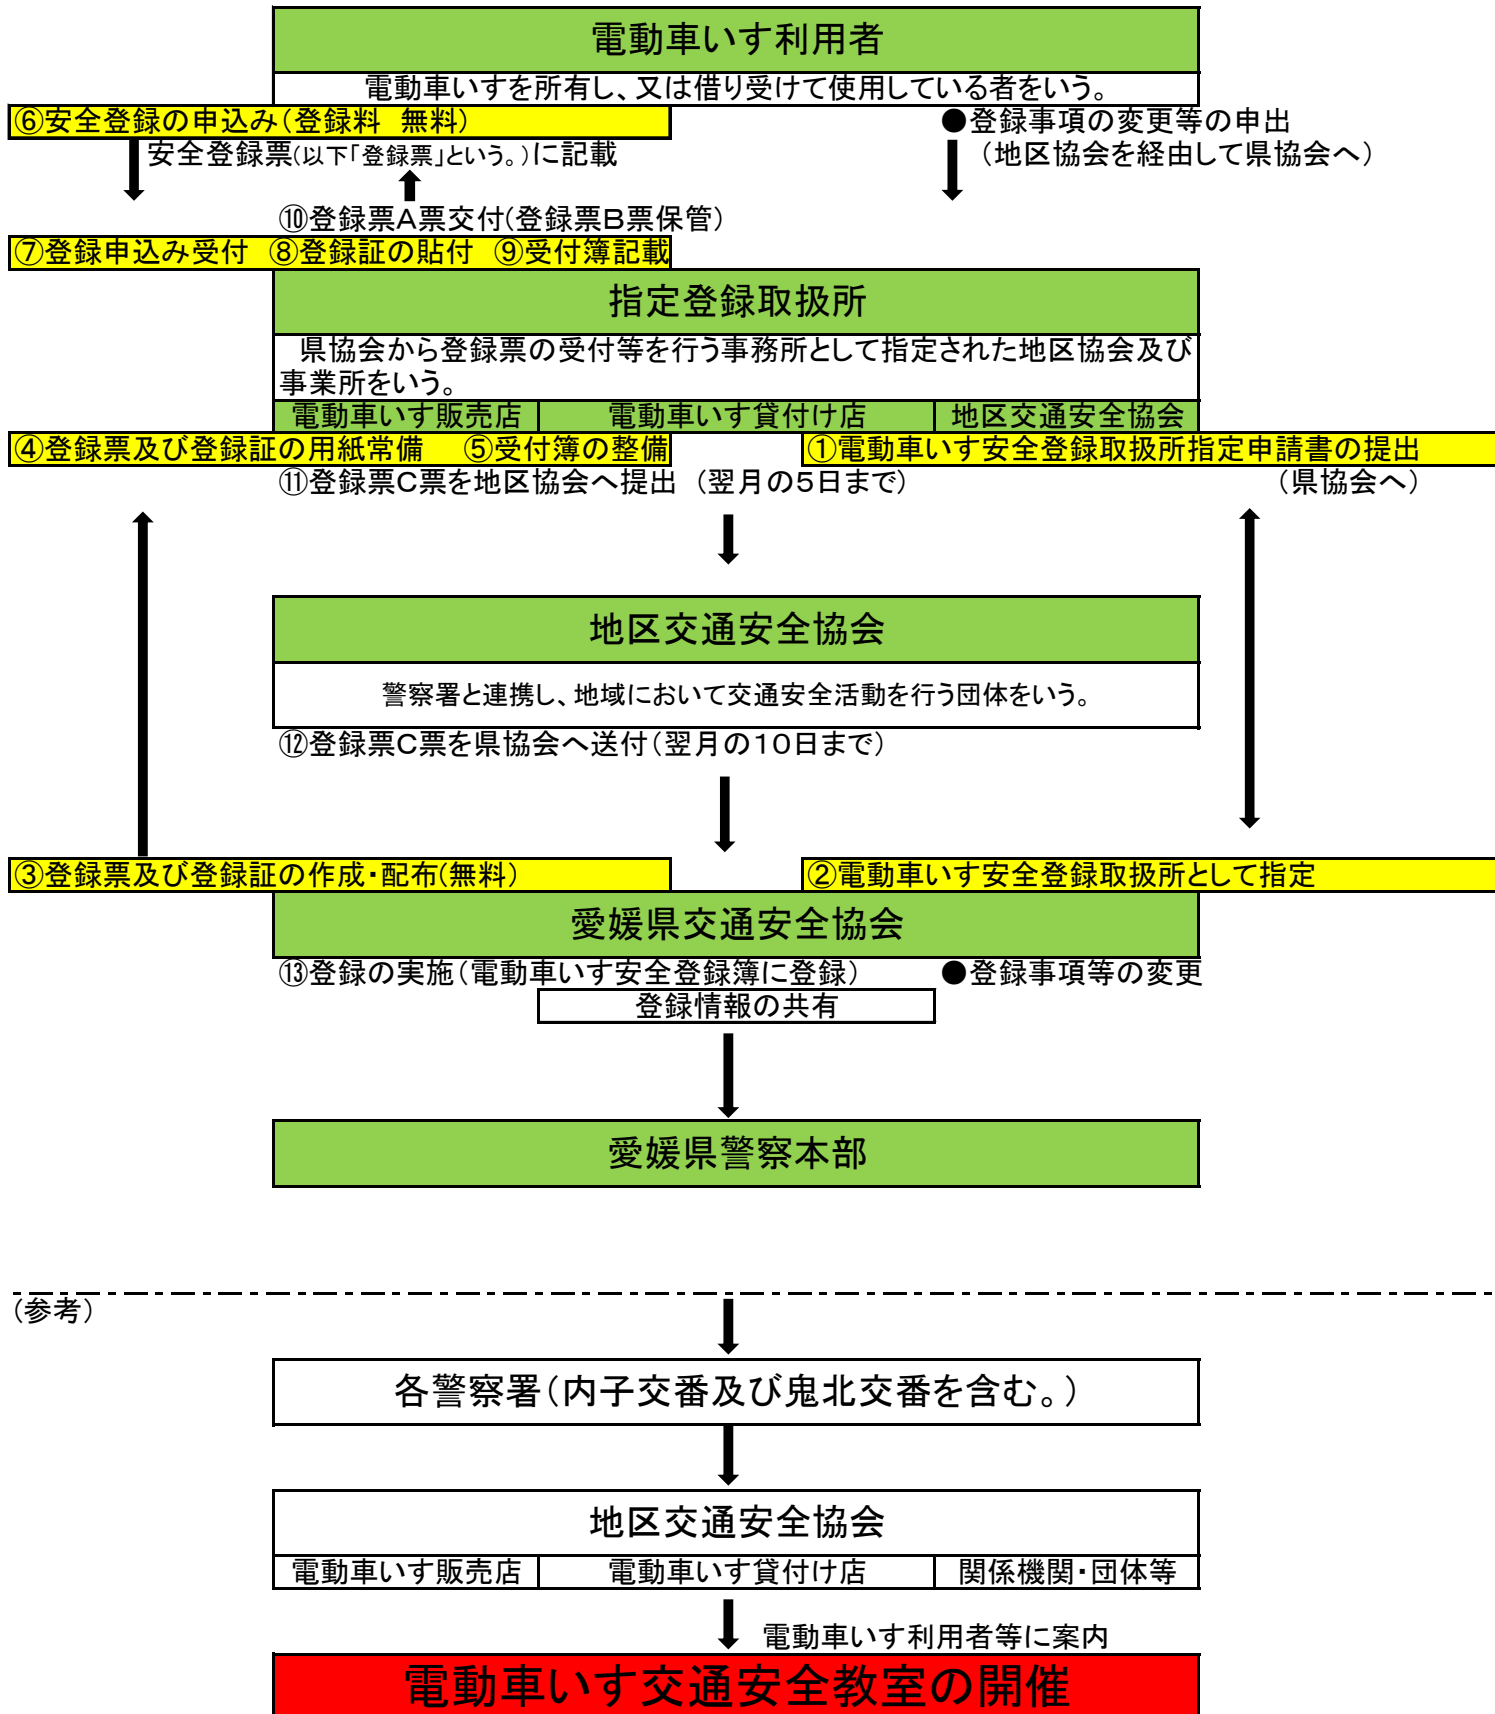

※次ページに簡略版があります。

「愛媛県電動車いす安全登録制度」の概要

〈目的〉

- 高齢社会の進展と福祉社会の充実等により、高齢者の電動車いす利用者が増加。これに伴い、電動車いす関連の交通事故等が顕在化。今後、重大事故の多発に加えて、盗難、遺失事案の発生も懸念される。
- 上記課題に的確に対処するため、
 - ◆電動車いす利用者に対する交通安全講習
 - ◆電動車いすの盗難予防
 - ◆盗難・遺失電動車いすの早期発見・回復に資する電動車いすの登録制度を設け、もって交通の安全と円滑の実現に寄与するもの。

電動車いす安全登録制度について（簡略版①）

趣 旨

全国初！

愛媛県内では 3,500 人～5,000 人の高齢者の方が電動車いすを利用されていますが、高齢者の急増に伴い電動車いすに関連した交通事故の増加や、盗難・遺失事案の発生が懸念されており、電動車いす利用者に対する交通安全等に係る細やかなアドバイスのほか、盗難等への対応についても県警察との情報の共有が急務となっています。ところが、現状では、どこの、どなたが電動車いすを利用しているのか不明です。このため、一般社団法人愛媛県交通安全協会が主体となり、電動車いす取扱業者等の協力を得て、安全登録制度を設けることにしたものです。