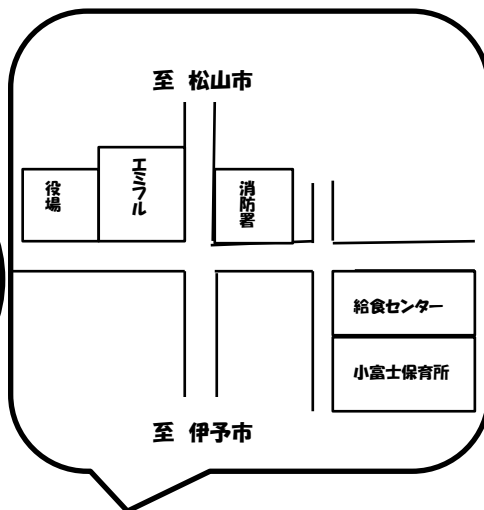

松前町立 小富士保育所

園舎は木造で大きなお家のような保育所です。
田畑が広がり、谷上山など山々が望める自然に
囲まれています。

保育所の概要

所在地：〒791-3153 伊予郡松前町大溝118-4
TEL/FAX 089-984-1161
定員：60名
対象：6か月～就学前までの幼児
保育時間：保育標準時間(月～金)7:15～18:15
(土)7:30～12:30
保育短時間(月～金)8:00～16:00
土曜日保育(土)7:30～12:30

< 保育の理念 >

- ・ 道徳性の芽生えを培い、生き生きと生活する「生きる力」を養うとともに、人の思いや気持ちを大切にできる豊かな人間性を持った子どもに育てる。
- ・ 一人ひとりの人権を尊重し、個性を大切に保育を行う。
- ・ 遊びの中で、自ら考え主体性を発揮しながら、よく遊び、心身共にたくましい子どもに育てる。
- ・ 保育所と家庭・地域とが連携しながら、一人ひとりの育ちを促す保育を行う。

< 保育方針 >

子どもたちが自ら考え学ぶ力を育てます

人や自分に優しい心を育てます

しなやかな心とからだ、生きる力を育てます

地域や保護者の皆さんとともに子育てをします

1日の過ごし方

時間	0歳児	1.2歳児	3.4.5歳児
7:15	順次登園・早朝保育・健康観察		
8:00	授乳・食事・排泄遊び等月齢個人差に応じて行います	あそび	あそび
9:15		おやつ	
		あそび	
		食事(11:45)	食事(12:00)
		睡眠(12:45)	睡眠(13:00)
15:00	おやつ	おやつ	
16:00	個別検査・順次降所		
18:15	居残り保育・順次降所		

主な行事予定

入園式 家庭訪問 春の遠足
親子のつどい 内科健診(春・秋)
給食参観 歯科検診(春・秋)
七夕まつり 夏まつり プール開き
みこしパレード 秋の遠足
生活発表会 クリスマス会 保育参観 節分
ひなまつり お別れ遠足 お別れ会 卒園式

毎月実施 身体測定 避難訓練
誕生日会 交通安全指導
わくわくチャレンジデー など

園内配置図