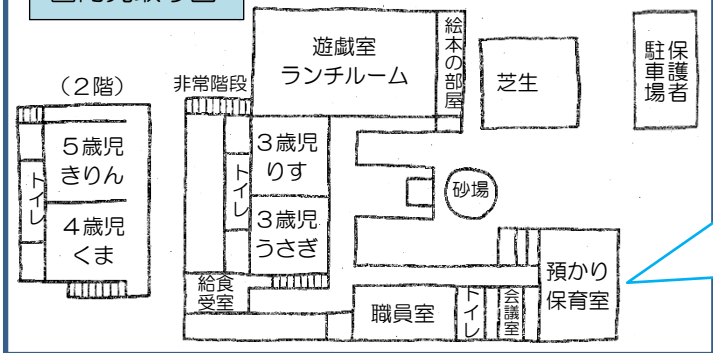

試し、考えてやってみよう

まさき幼稚園の1日(月~土)

時間	1号認定(幼稚園籍)	2号認定(保育所籍)	
		短時間	標準時間
7:30	○ 一時預かり	○ 時間外保育	○ 順次登園
8:30	○ 順次登園	○ 順次登園	
9:00	<ul style="list-style-type: none"> ○ 好きな遊び ○ クラスおよび全体活動 ○ 給食 ○ 降園準備 		
14:00	<ul style="list-style-type: none"> ○ 降園 ○ 一時預かり 	<ul style="list-style-type: none"> ○ 午睡 ○ おやつ ○ 好きな遊び 	
16:30		<ul style="list-style-type: none"> ○ 降園 ○ 時間外保育 	
18:30	※土曜日は一時預かりのみ。 ※長期休業日があります。		○ 降園

小学校のプールを見に行こう

家庭や
地域と
共に

親子で体を動かして活動を楽しむ

園内見取り図

全保育室に
床暖房完備

自然と
関わり
のびのびと

幼稚園の畑で、育てて、食べて、元気もりもり

園の様子や入園手続きの
くわしい内容はこちらから