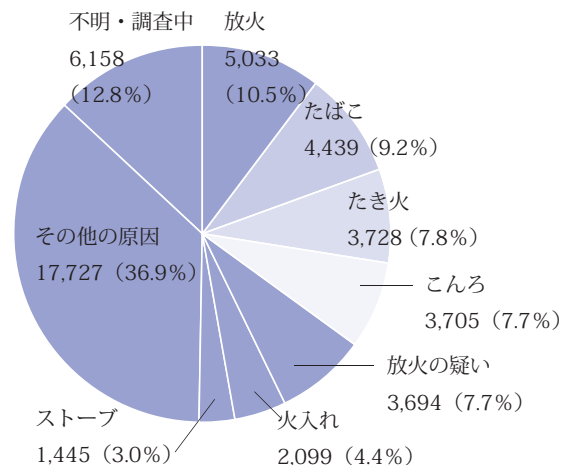

消防署 だより

松前消防署 ☎ 984-3404

放火ゼロのまちづくり

平成 25 年中の全国の火災件数は 48,028 件で、出火原因は「放火」が 5,033 件 (10.5%) と原因の第 1 位となっています。(右グラフ: 総務省消防庁発表資料)

放火は、皆さんの財産だけでなく命をも奪ってしまう恐ろしい犯罪の一つです。

また、実行に特別な道具、知識、技術が必要としないため、子どものいたずらの延長となっていて、容易に実行される犯罪ともいえます。

そこで今月は、放火させない家づくり、まちづくりについてお話しします。

平成 25 年における火災の状況 (確定値)

◆放火魔はこんなところにやってくる

- ・ 暗いところ
- ・ 立て看板などが多く、身を隠せるところ
- ・ 昼間でも薄暗い路地
- ・ 民家の軒下離れ、倉庫の裏
- ・ 物置、空家
- ・ アパート、マンションの階段
- ・ 郵便物がたまった郵便受け
- ・ 公衆電話 BOX
- ・ ごみ置き場
- ・ 自動販売機