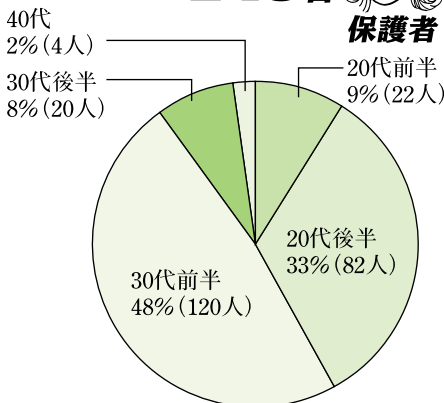

特集 松前町地域子育て支援センター

さあ、子育てを楽しもう

あそびステーション

子ども

307名

保護者

248名

子育て支援センター登録状況

平成13年12月末現在

しかし、中には大勢の中に入りにくい方や出かけるのが苦手な方もいます。そのような方々には、担当者から声をかけ、できるだけ入りやすい雰囲気をつくるように心がけていますが、十分でない場合もあり、これからの課題でもあります。

松前町地域子育て支援センターでは、人と人のかかわりの中で子育てができる楽しさや、地域の中で参加できる場所があるという喜びを感じられるように、様々な内容でサークル支援活動を行っており、参加者も自分のスタイルに合った居心地のいいサークルを選んで参加しています。2年目に入り、子どもの年齢や月齢に応じた内容の工夫も行っており、そこからグループができたり、悩みや相談などを出し合ったり、ただ何かをしてもらうという受身の姿勢ではなく、自分たちからも何かしようという動きも出てきています。