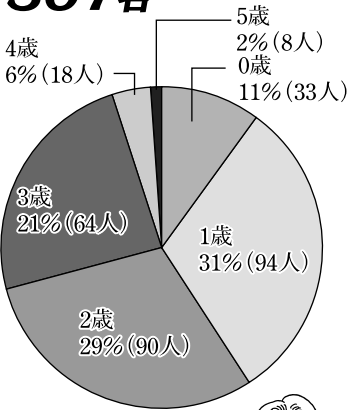

特集 松前町地域子育て支援センター

さあ、子育てを楽しもう

あそびステーション

子ども

307名

保護者

248名

子育て支援センター登録状況

平成13年12月末現在

しかし、中には大勢の中に入りにくい方や出かけるのが苦手な方もいます。そのような方々には、担当者から声をかけ、できるだけ入りやすい雰囲気をつくるように心がけていますが、十分でない場合もあり、これからの課題でもあります。

松前町地域子育て支援センターでは、人と人のかかわりの中で子育てができる楽しさや、地域の中で参加できる場所があるという喜びを感じられるように、様々な内容でサークル支援活動を行っており、参加者も自分のスタイルに合った居心地のいいサークルを選んで参加しています。2年目に入り、子どもの年齢や月齢に応じた内容の工夫も行っており、そこからグループができたり、悩みや相談などを出し合ったり、ただ何かをしてもらうという受身の姿勢ではなく、自分たちからも何かしようという動きも出てきています。