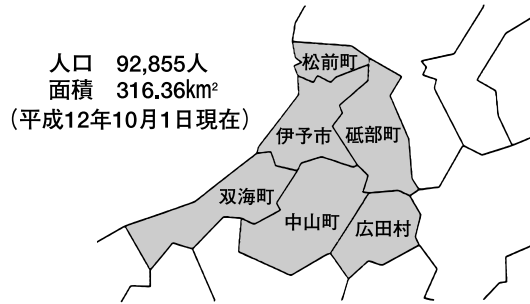

みんなで考えよう 松前町の将来

市町村合併は今...

今 なぜ 市町村合併なの？

合併の経緯

国では、現在3,224（平成13年5月1日）ある市町村を1,000に減らすことを目標とし、平成11年7月に「市町村合併の特例に関する法律（合併特例法）」を改正し、市町村の合併、特に小規模市町村の合併を積極的に支援・推進していくこととしました。

愛媛県では、このような国の情勢を受け、県内の市町村合併がスムーズに進むように、本年2月に「愛媛県市町村合併推進要綱」を策定しました。

この要綱では、現在70ある市町村を11にする合併の基本パターンや、市町村合併の推進を図るための県の支援策などが盛り込まれています。

愛媛県市町村合併推進要綱に示された合併パターン（県の基本的な考え方）

1基本パターン

（将来にわたって望ましいと思われる組合せ）

松前町・伊予市・砥部町・広田村・中山町・双海町

2参考パターン

（基本パターン以外に合併の効果が期待できる組合せ）

松前町・伊予市・双海町

3合併パターンに示さない組合せ

地域住民の意向を踏まえ、地域の将来像を実現するため、1及び2以外の組合せについても十分検討する。

市町村数の移り変わり及び現在の松前町に至るまで

現在の松前町に至るまで

	全国	愛媛県	伊予郡		摘要
明治 19年	71,314	1,173	45		
” 22年11月	15,859	297	10		市制町村制施行により
昭和 28年10月	9,868	234	14		町村合併法施行により
” 36年6月	3,472	76	5	伊予市	
平成 13年5月現在	3,224	70	5	伊予市	

町村制施行以前

合併などの経緯