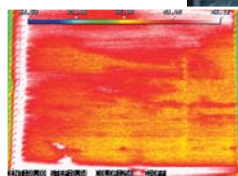

筒井地区

省エネ・温暖化対策に 緑のカーテン

「緑のカーテン」を知っていますか？
緑のカーテンはアサガオやゴーヤなど、ツル状に伸びる植物で作ったカーテンのことです。植物は毎日土から水を吸い上げて葉から水分を出しており、その水が空気に変わる時に周りの熱を奪います。この「蒸散作用」によって、緑のカーテンがあると涼しいのです。

2階西側窓

赤外線熱画像による表面温度

1階西側窓

測定場所	窓の表面温度
3階西側窓	36.0℃
2階西側窓	39.7℃
1階西側窓	31.4℃