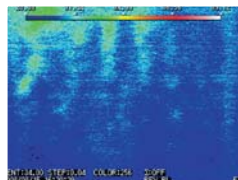

筒井地区

省エネ・温暖化対策に 緑のカーテン

「緑のカーテン」を知っていますか？
緑のカーテンはアサガオやゴーヤなど、ツル状に伸びる植物で作ったカーテンのことです。植物は毎日土から水を吸い上げて葉から水分を出しており、その水が空気に変わる時に周りの熱を奪います。この「蒸散作用」によって、緑のカーテンがあると涼しいのです。

2階西側窓

赤外線熱画像による表面温度

1階西側窓

測定場所	窓の表面温度
3階西側窓	36.0℃
2階西側窓	39.7℃
1階西側窓	31.4℃