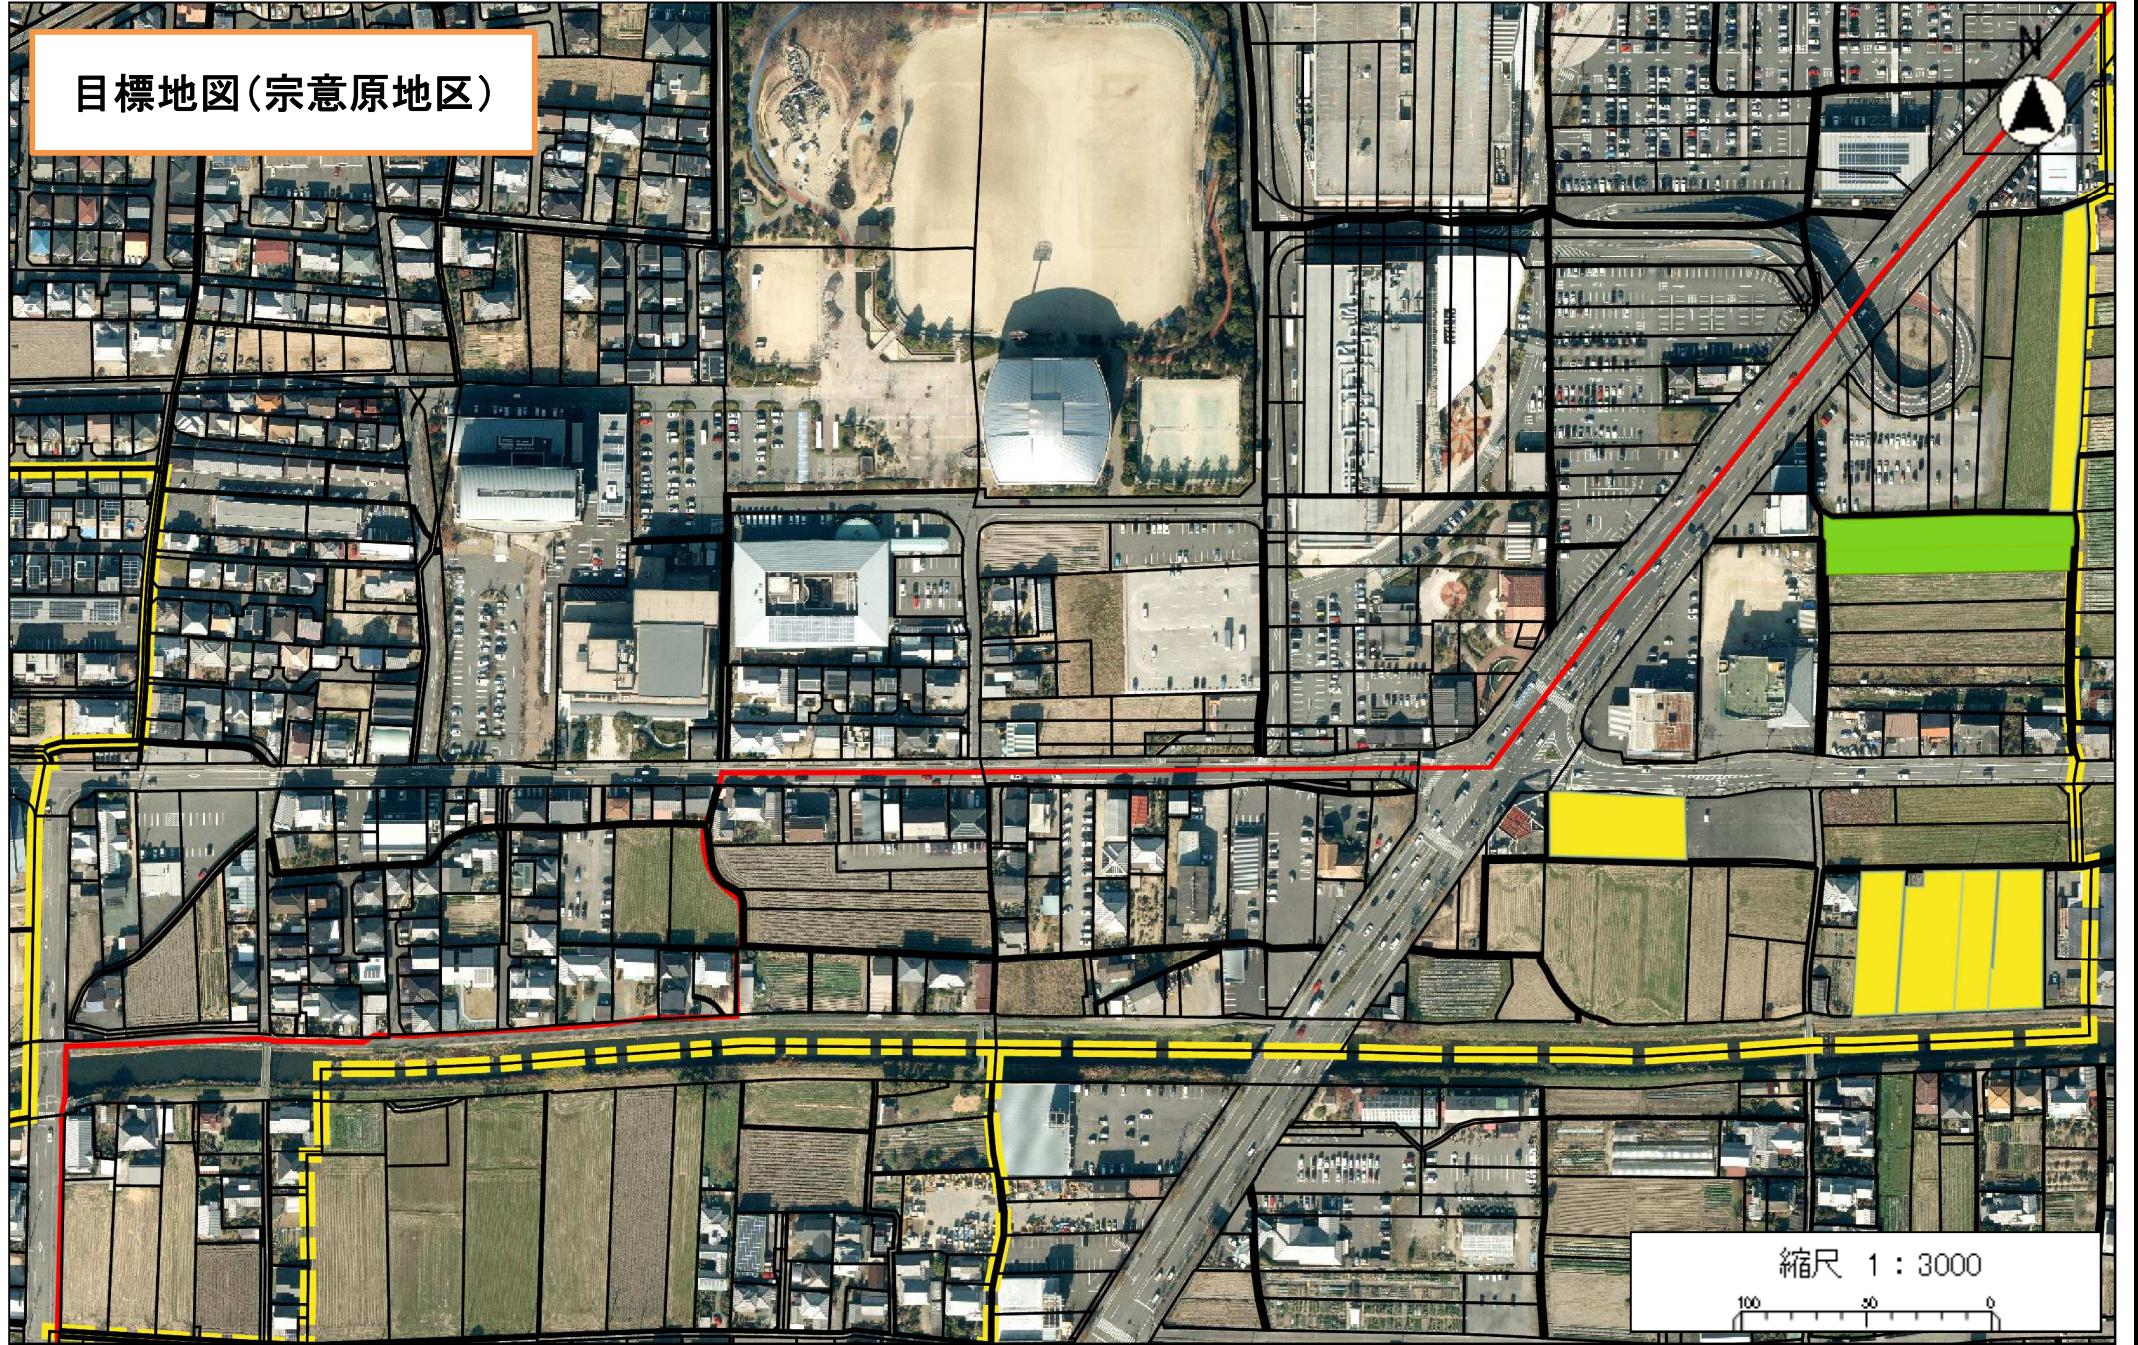

目標地図(宗意原地区)

縮尺 1 : 3000