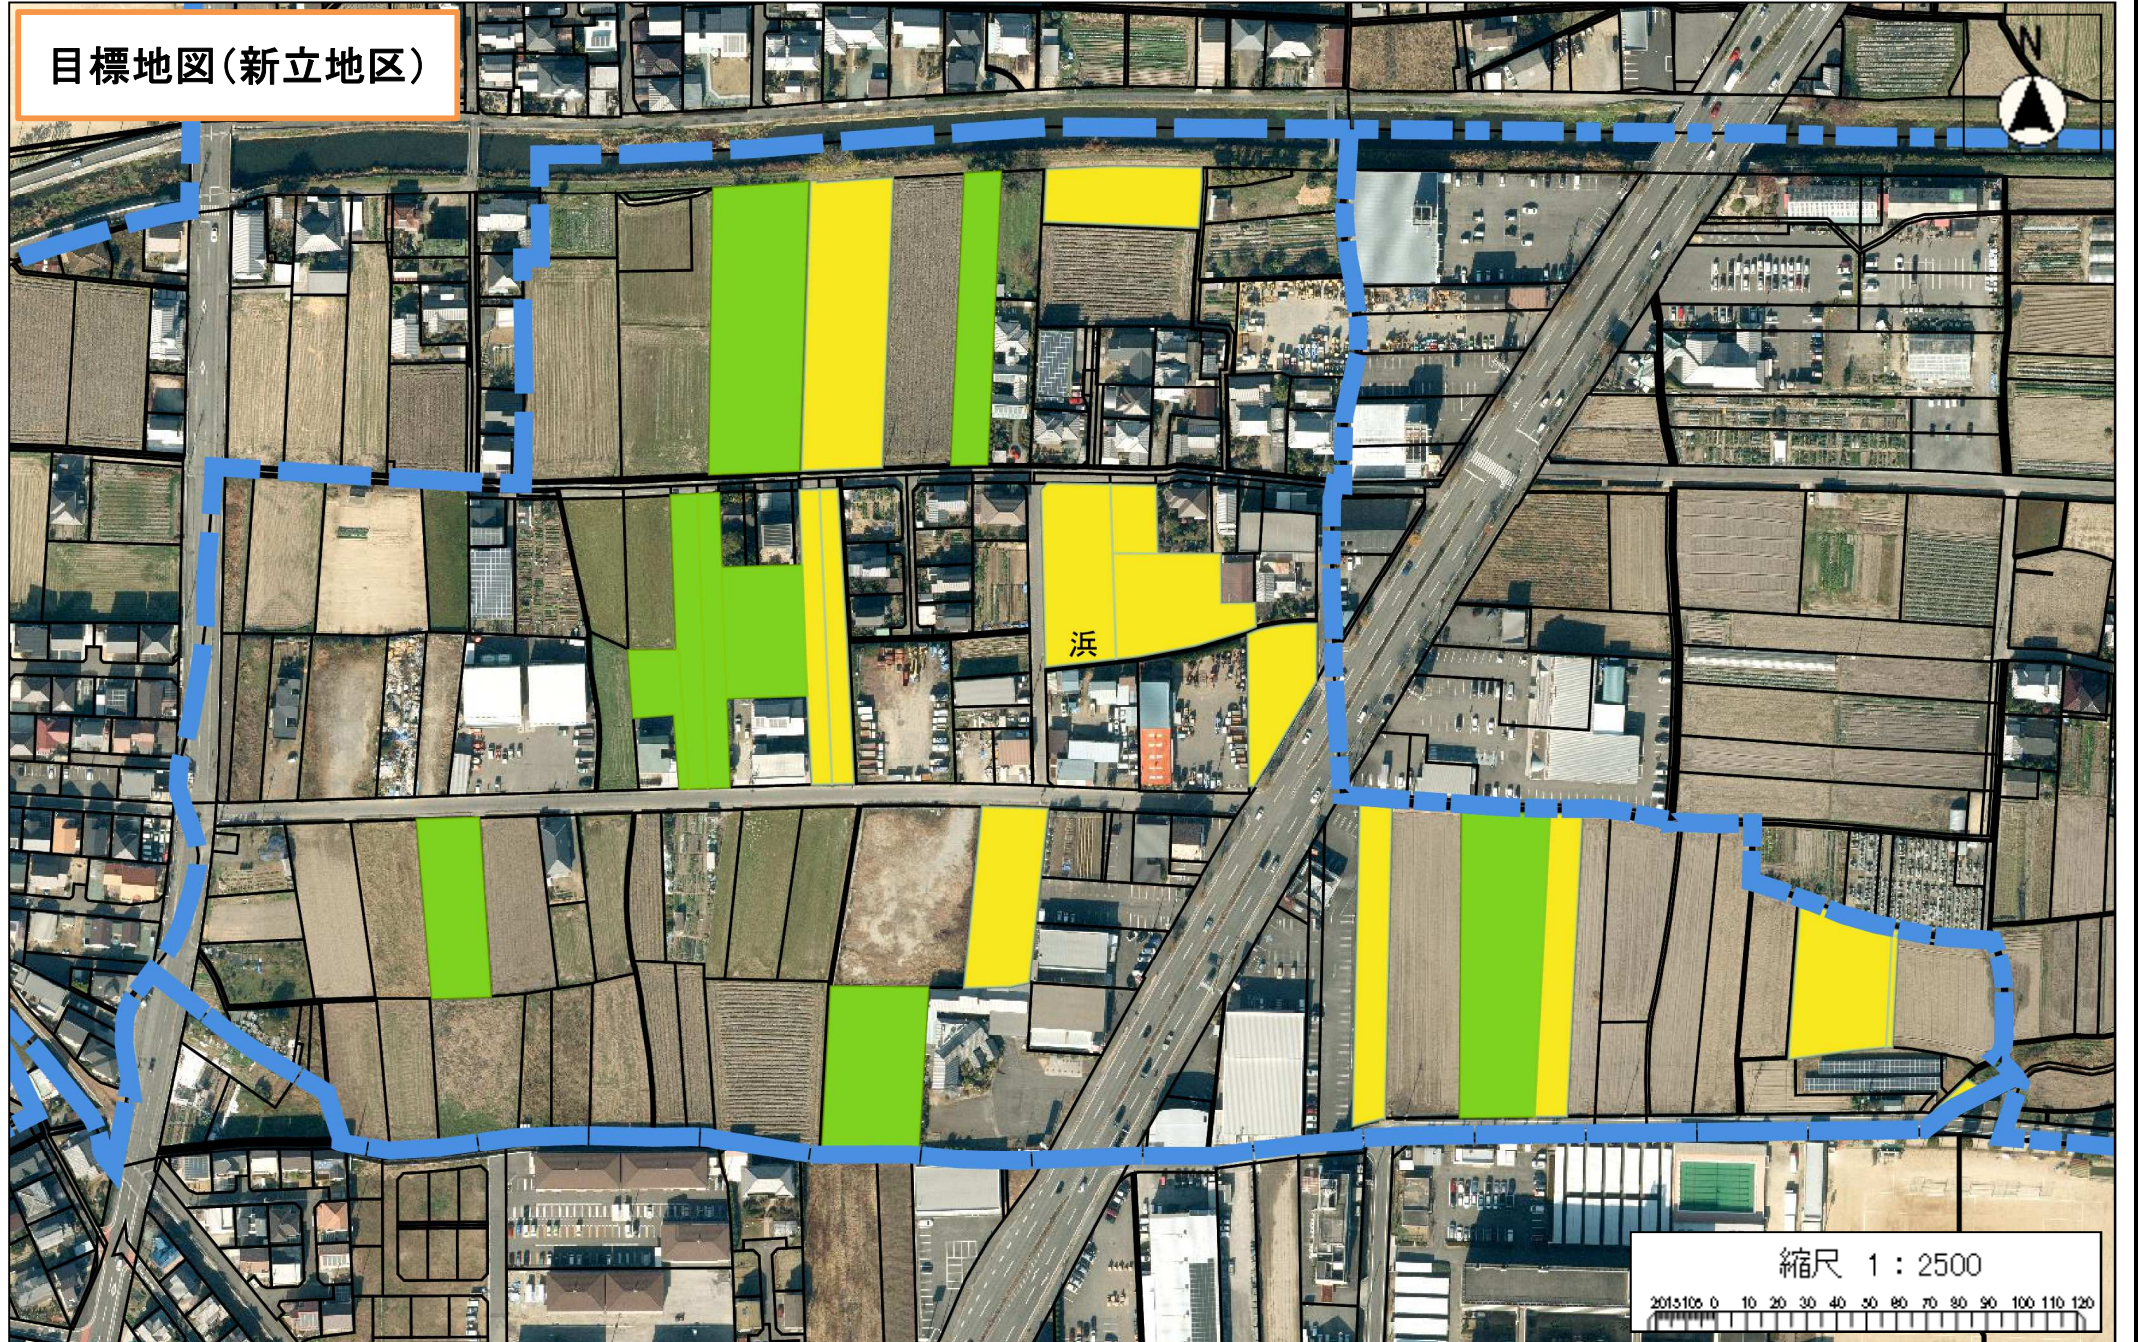

目標地図(新立地区)

浜

縮尺 1 : 2500

2015105 0 10 20 30 40 50 60 70 80 90 100 110 120