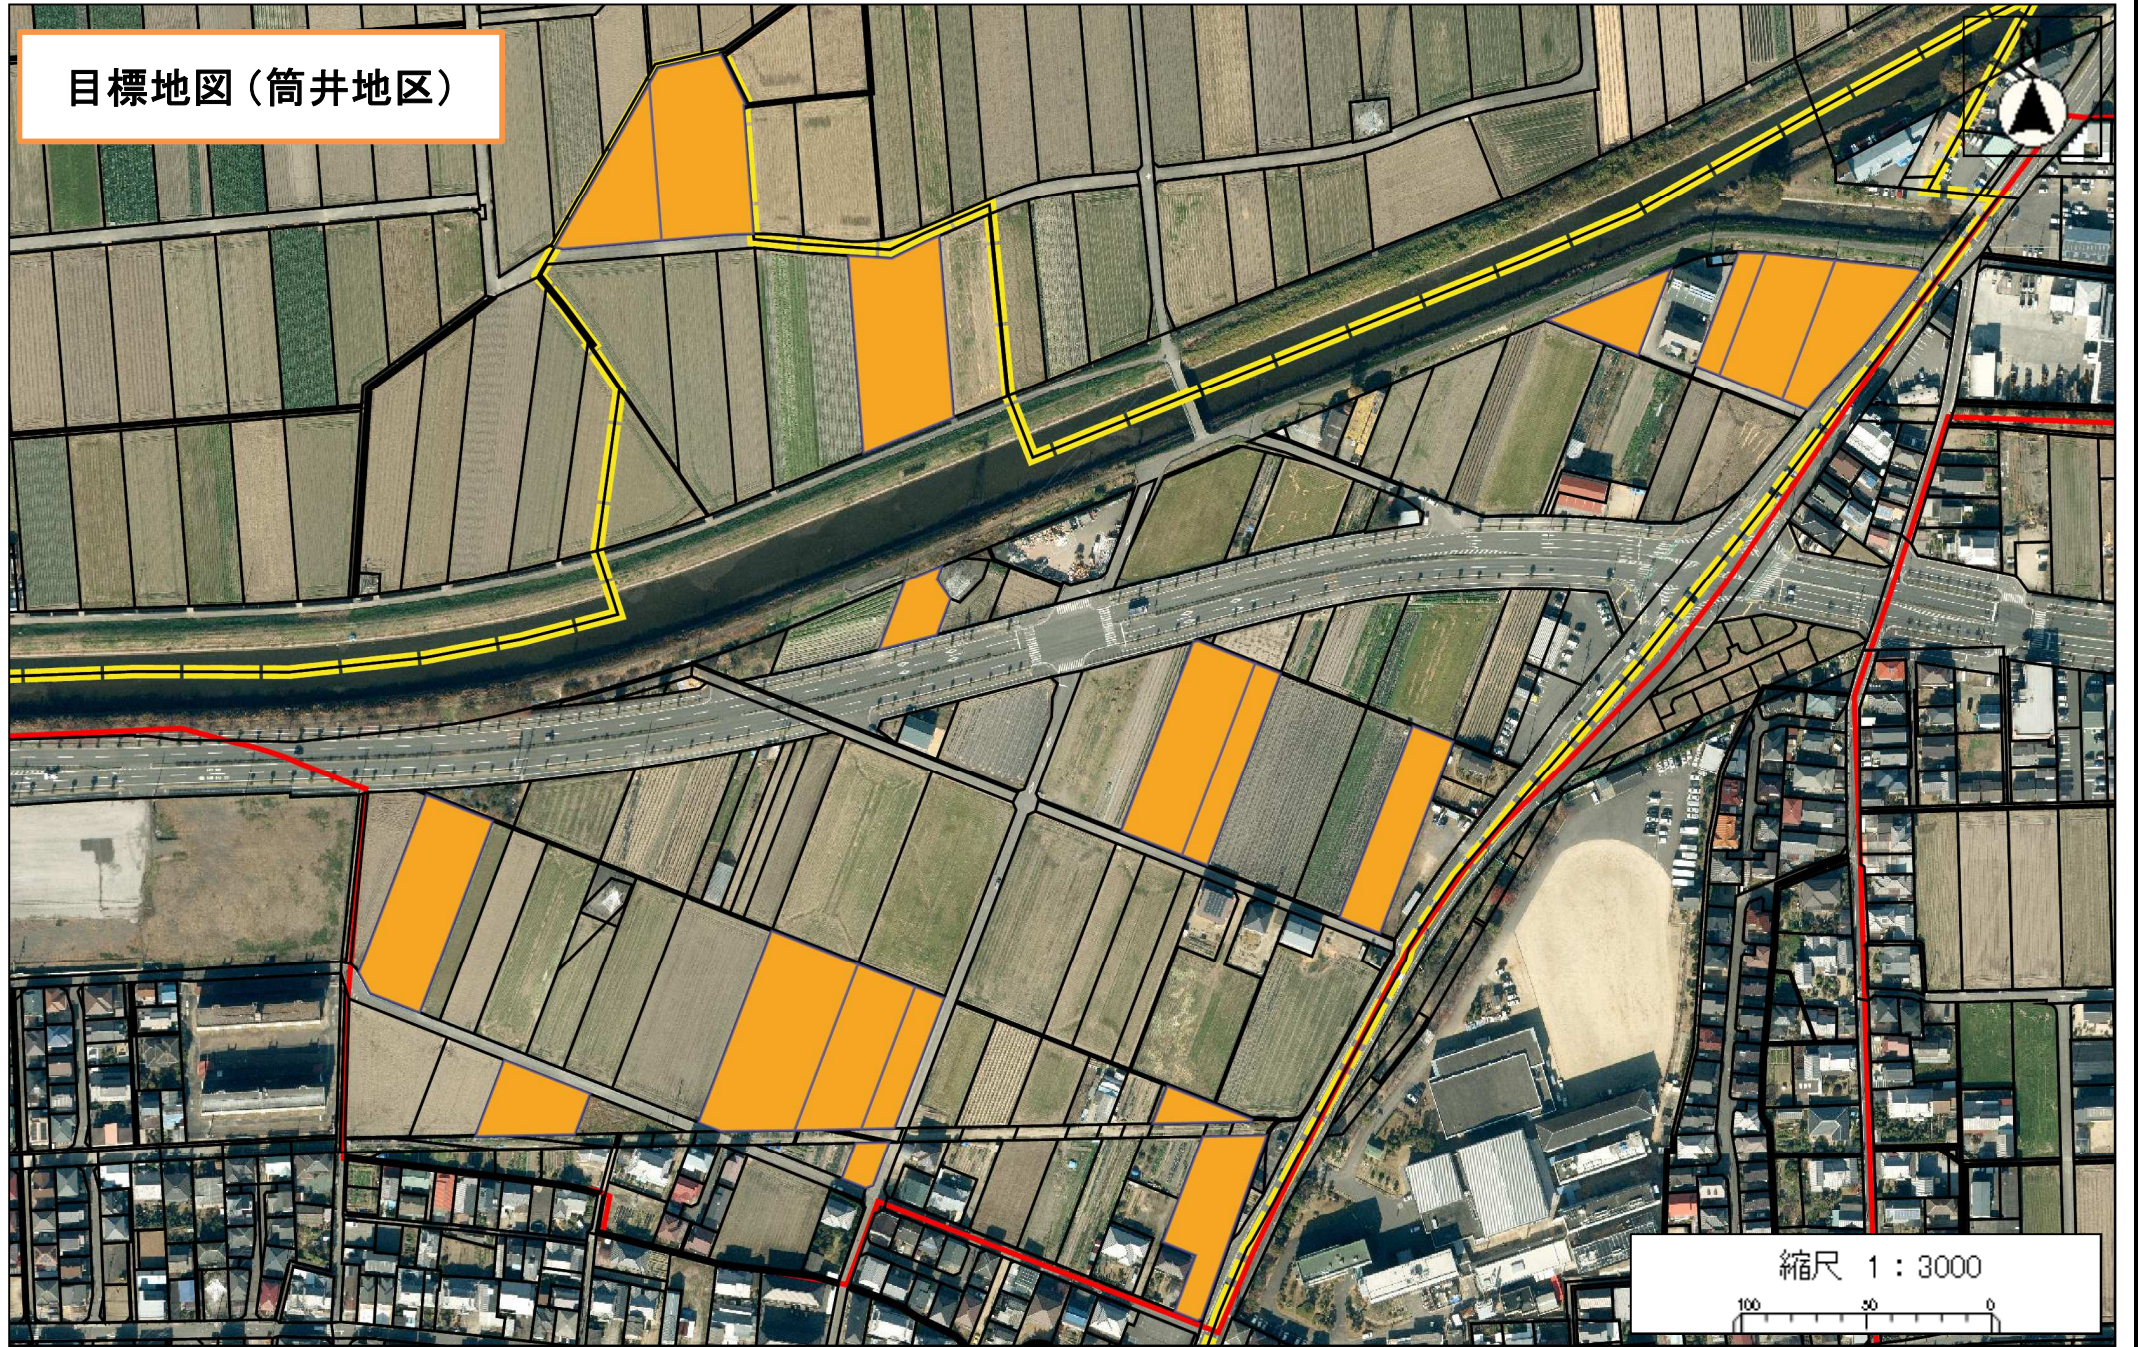

目標地図（筒井地区）

縮尺 1 : 3000