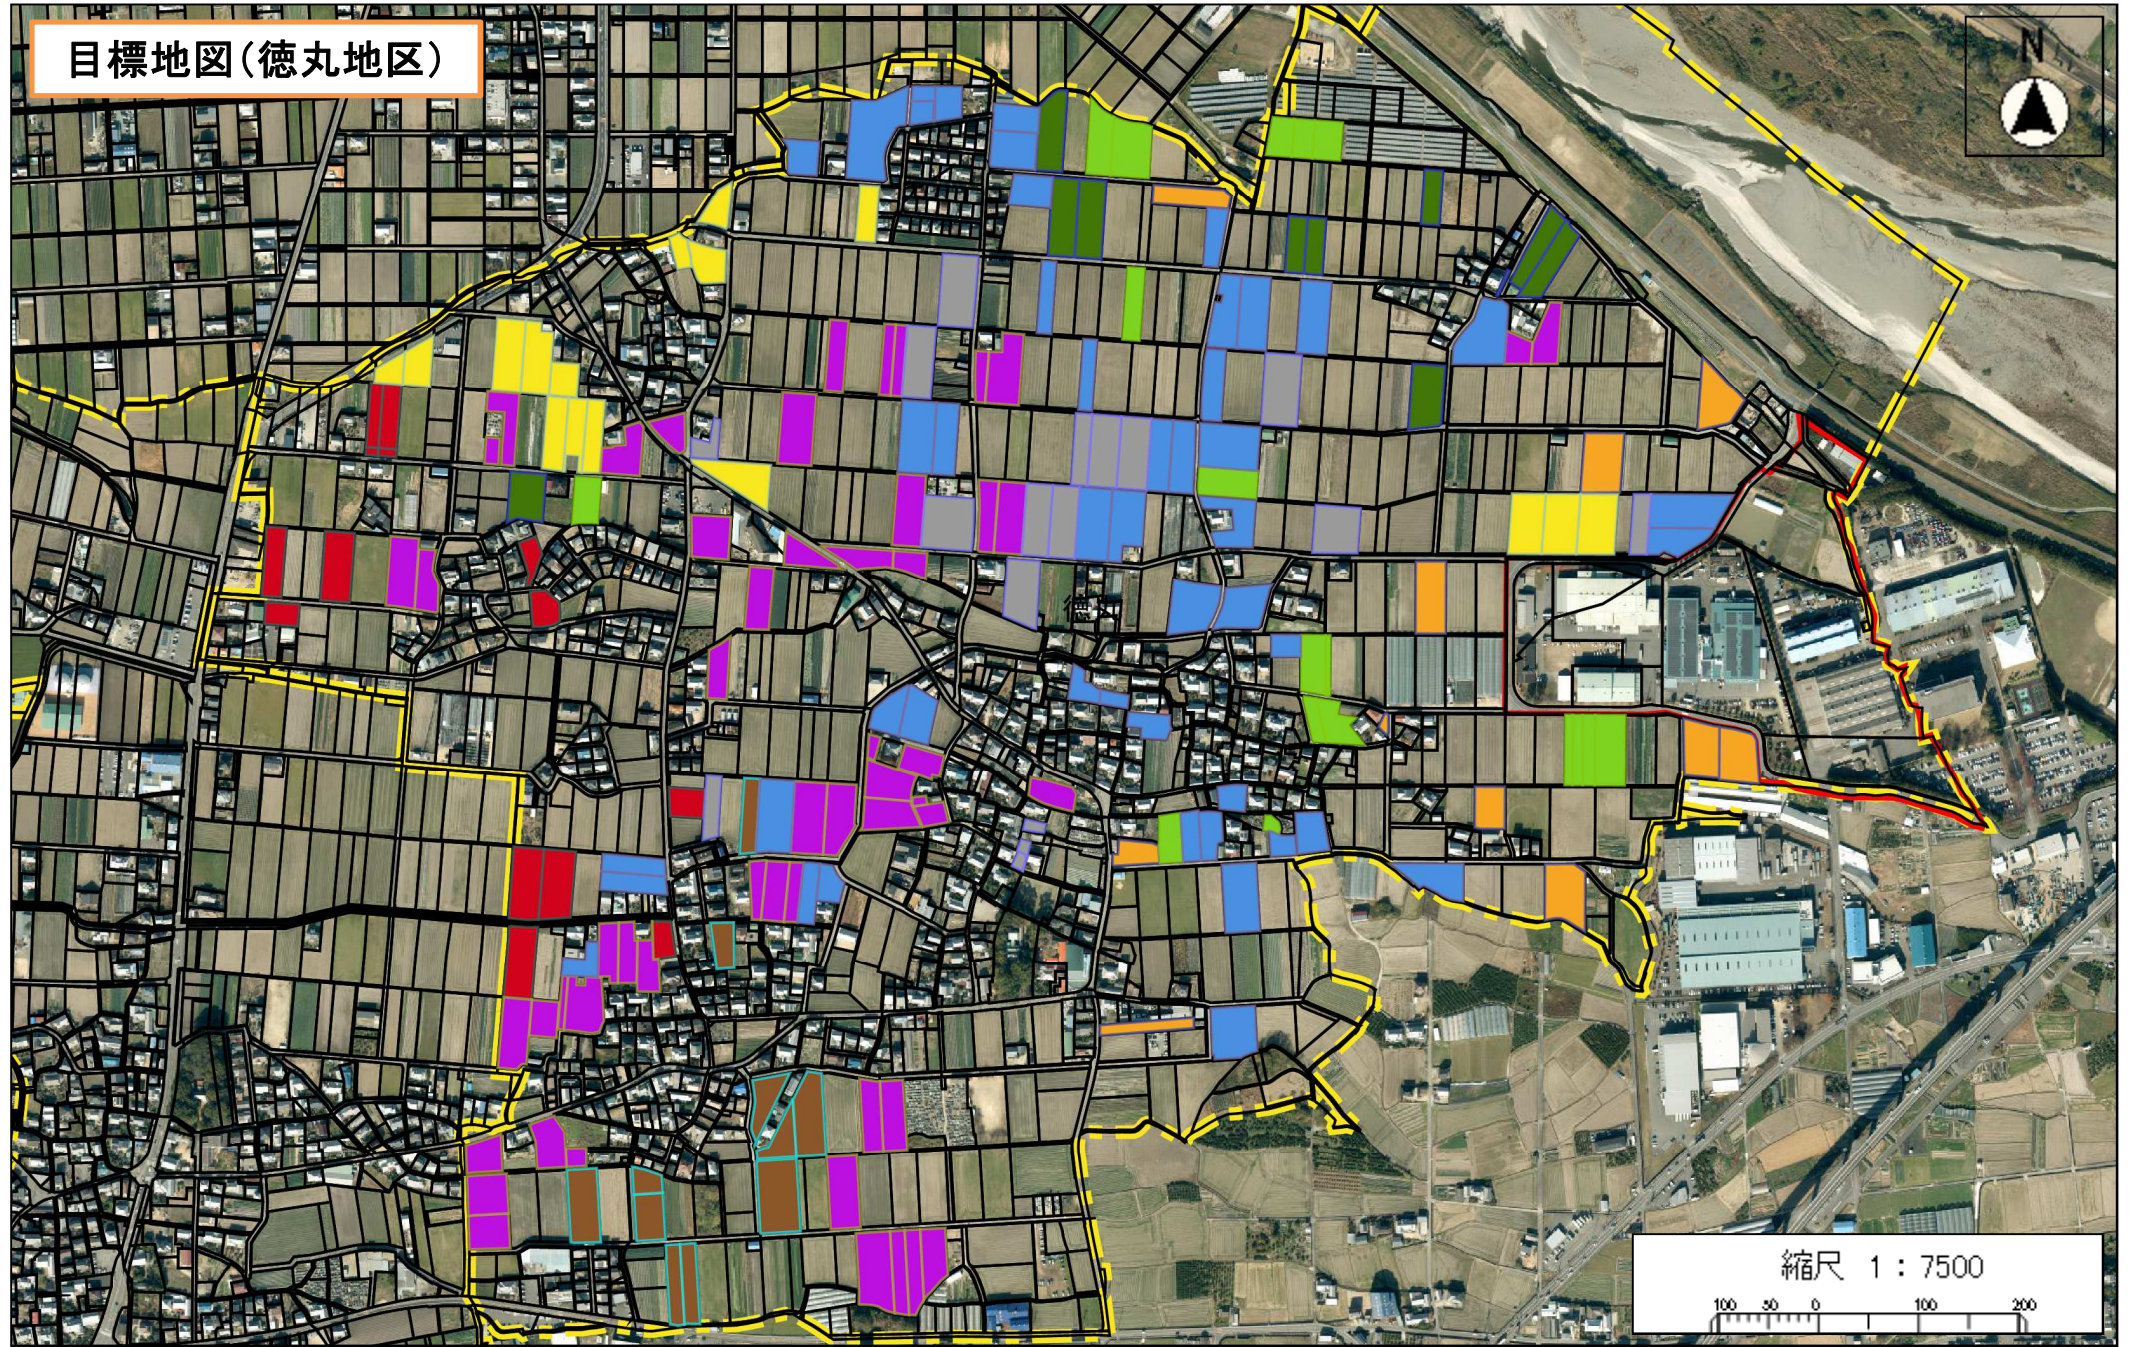

目標地図(徳丸地区)

縮尺 1 : 7500
100 50 0 100 200