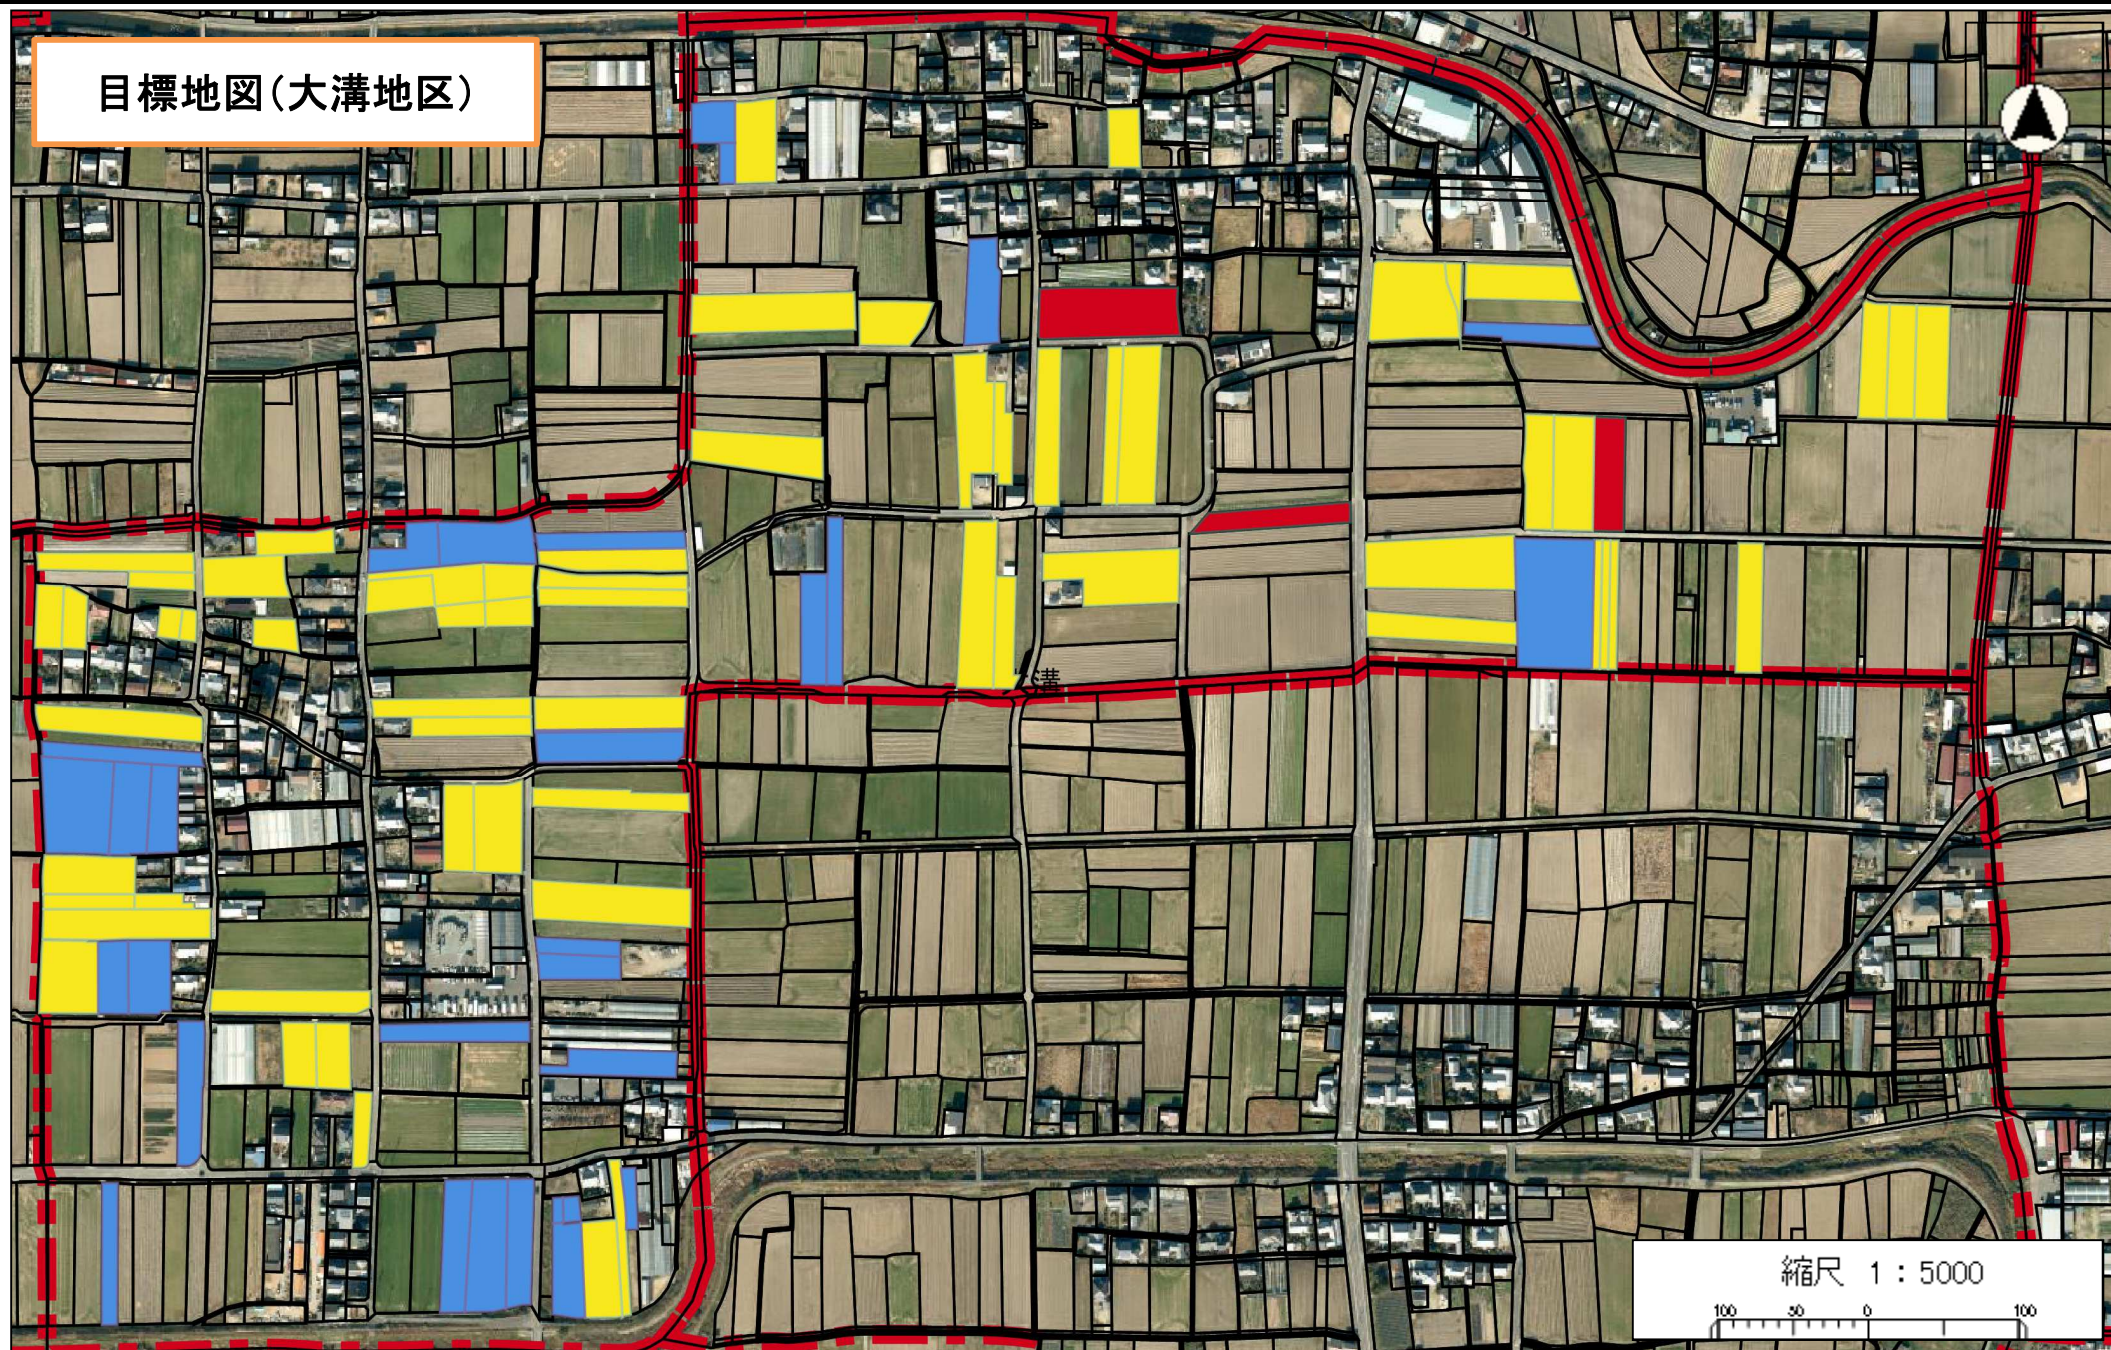

目標地図(大溝地区)

縮尺 1 : 5000

100 50 0 100