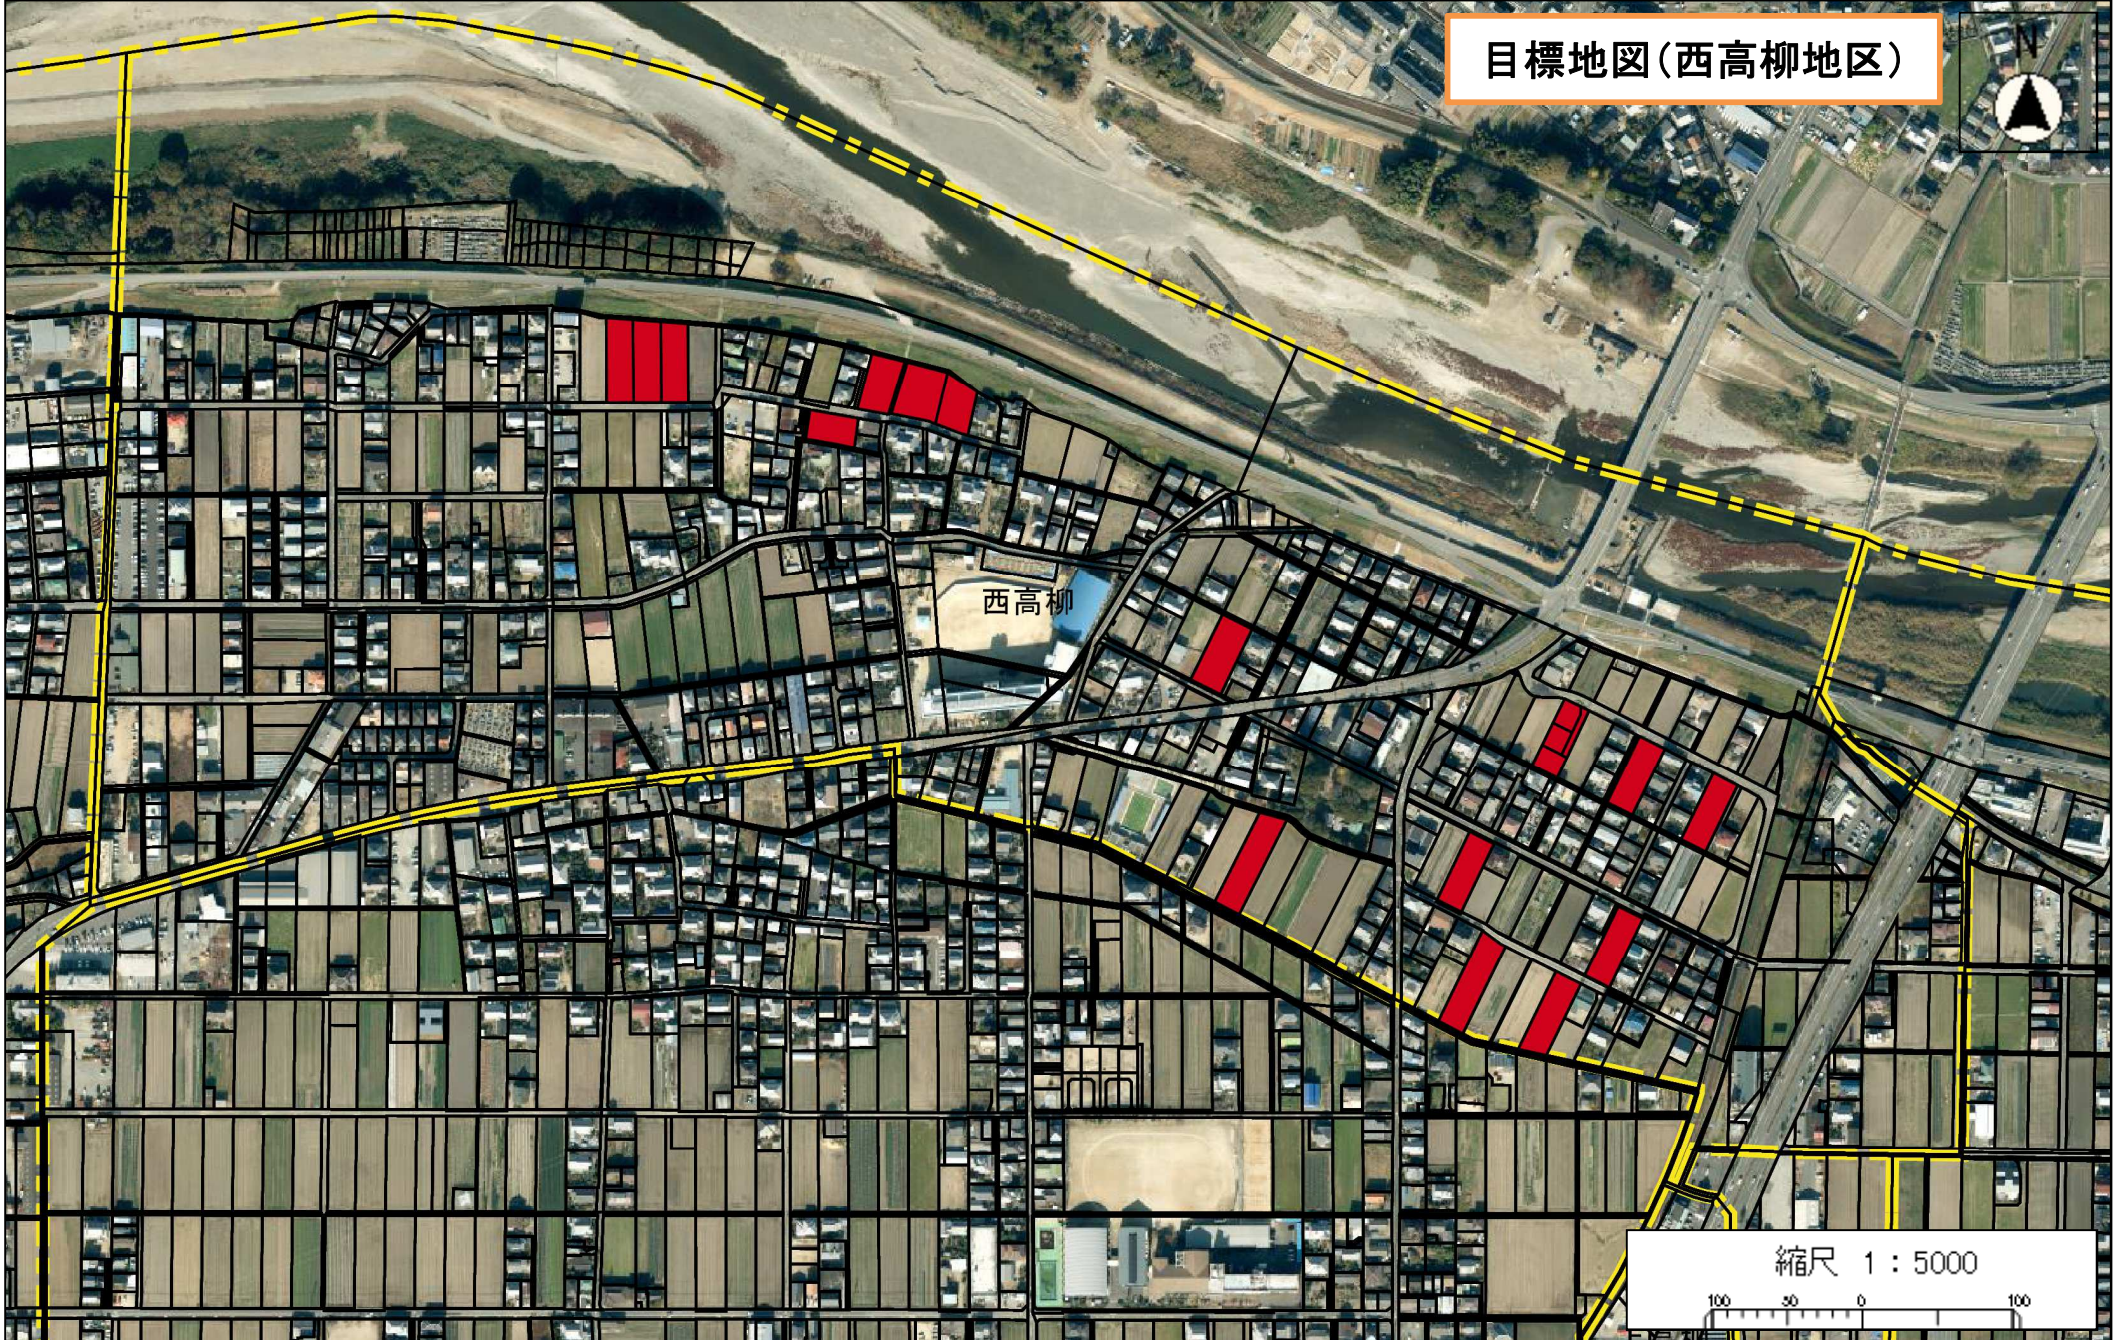

目標地図(西高柳地区)

西高柳

縮尺 1 : 5000

100 50 0 100